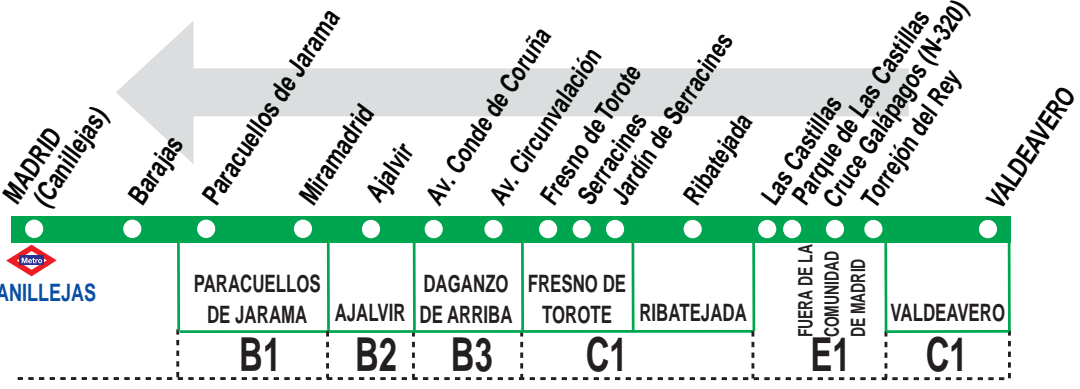

256

Valdeavero - Daganzo - Madrid (Canillejas)

CANILLEJAS	PARACUELLOS DE JARAMA	AJALVIR	DAGANZO DE ARRIBA	FRESNO DE TOROTE	RIBATEJADA	FUERA DE LA COMUNIDAD DE MADRID	VALDEAVERO
	B1	B2	B3	C1		E1	C1

Horarios de paso aproximado

MADRID (Canillejas)	Paracuellos de Jarama	Urbanización Miramadrid	Ajalvir	Daganzo de Arriba	Fresno de Torote	Ribatejada	Torrejón del Rey	VALDEAVERO
---------------------	-----------------------	-------------------------	---------	-------------------	------------------	------------	------------------	------------