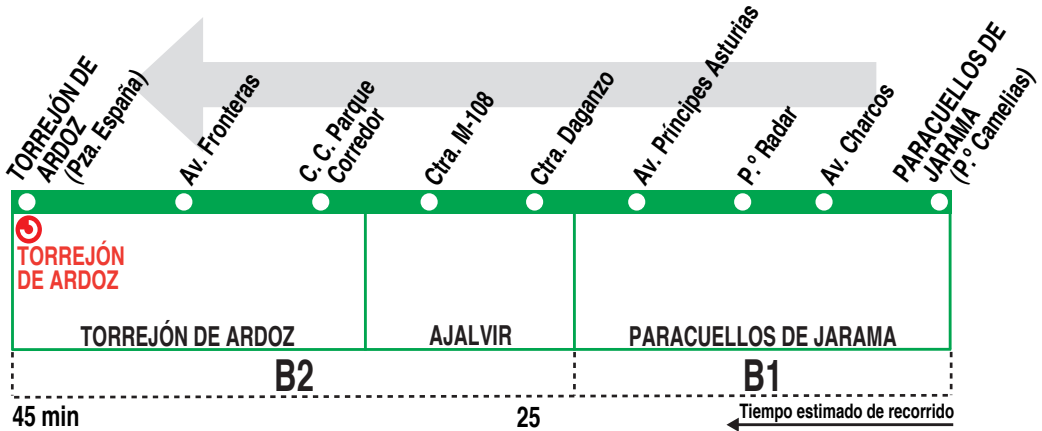

215

Paracuellos de Jarama - Torrejón de Ardoz

HORARIOS DE SALIDA DE PARACUELLOS DE JARAMA (P.º Camelias)

201219

(Vigente todo el año)

Lunes a viernes laborables

De 7:00 a 22:00 cada hora

Domingos y festivos

A 8:00 10:00 12:00 14:00 16:00
16:00 18:00 22:00

AL

ALSA. Avda. de América, 9-A.
(Intercambiador de Avenida de América). 28002 MADRID.

Tel: 91 177 99 51

www.alsa.es