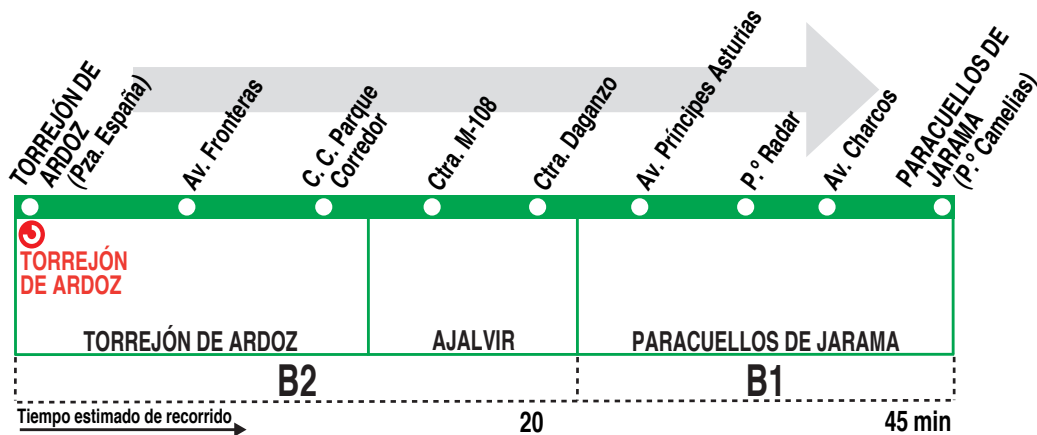

# Torrejón de Ardoz - Paracuellos de Jarama

## HORARIOS DE SALIDA DE TORREJÓN DE ARDOZ (Pza. de España)

201219

(Vigente todo el año)

Lunes a viernes laborables

De 6:00 a 21:00 cada hora

Domingos y festivos

A 7:00 9:00 11:00 13:00 15:00  
17:00 19:00 21:00