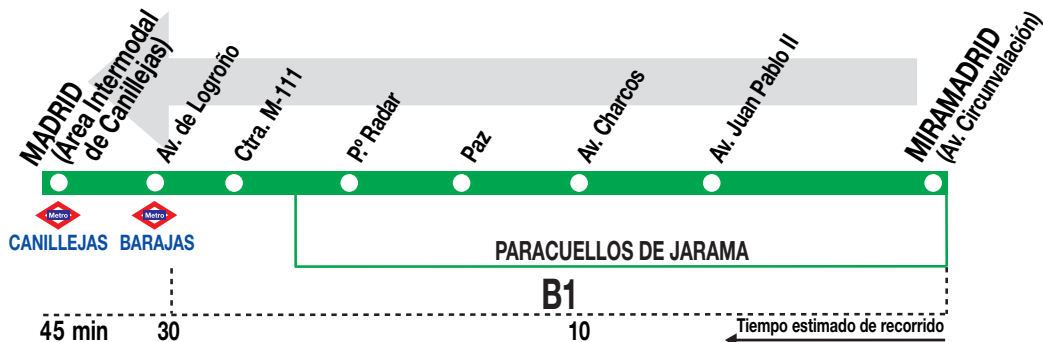

212

Paracuellos (Miramadrid) - Madrid (Canillejas)

HORARIOS DE SALIDA DE PARACUELLOS DE JARAMA (Miramadrid, av. Circunvalación)

310120

(Vigente todo el año)

Lunes a viernes laborables

A	6:00	6:20	6:40	7:00	7:15	7:30
De	7:45	a	22:45	cada	20	minutos
A			23:10	23:40		

Sábados laborables, domingos y festivos

A	6:40	7:15	8:10	8:45		
De	9:40	a	23:55	cada	45	minutos

AL ALSA. Avda. de América, 9-A.
(Intercambiador de Avenida de América). 28002 MADRID.

Tel: 91 177 99 51
www.alsa.es