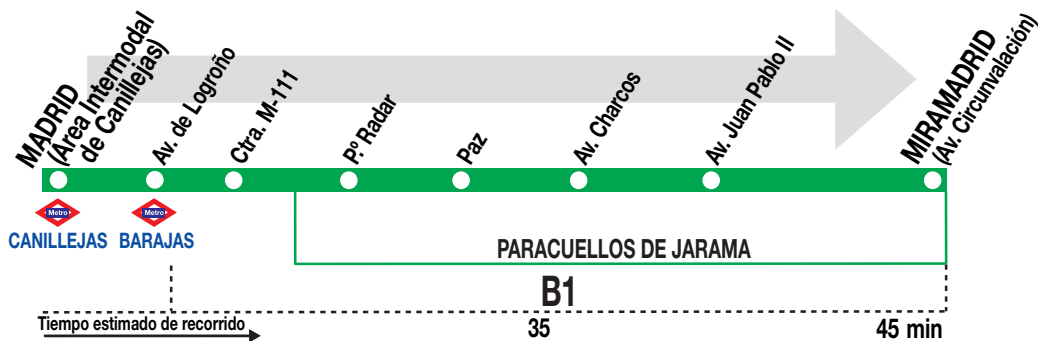

212

Madrid (Canillejas) - Paracuellos (Miramadrid)

HORARIOS DE SALIDA DE MADRID (Área Intermodal de Canillejas)

310120

(Vigente todo el año)

Lunes a viernes laborables

De 6:20 a 23:00 cada 20 minutos
A 23:30 0:35*