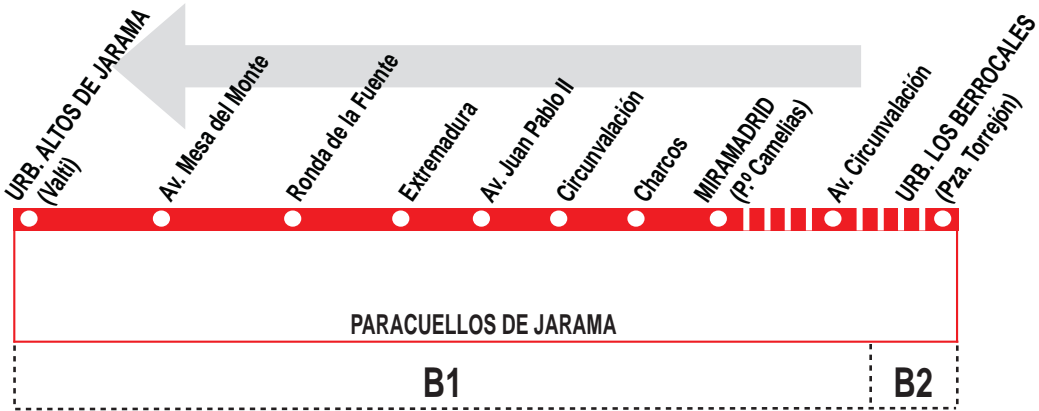

## Miramadrid - Urb. Altos de Jarama

### HORARIOS DE SALIDA DE MIRAMADRID (Paseo de las Camelias)

151018

(Vigente todo el año)

### HORARIOS DE SALIDA DE LA URB. LOS BERROCALES (Plaza de Torrejón)