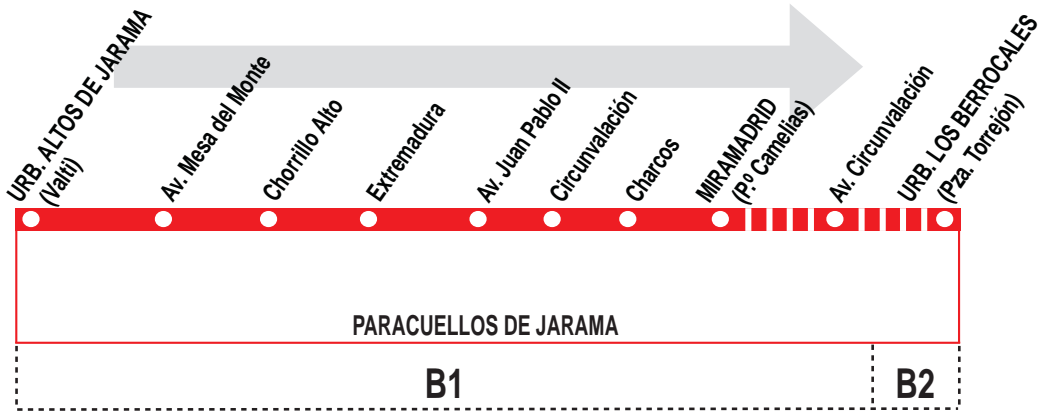

1

Urb. Altos de Jarama - Miramadrid

HORARIOS DE SALIDA DE URB. ALTOS DE JARAMA (Calle Valti)

151018

(Vigente todo el año)

Lunes a viernes laborables

A	6:25	7:20	8:20
De	9:30	a	16:30
		cada	hora
A	17:35		
De	18:30	a	23:30
		cada	hora

Sábados laborables, domingos y festivos (Los servicios continúan a la urb. Los Berrocales.)

A	8:30	10:10	11:50	13:30	15:10
	16:50	18:30	20:10	21:50	23:30

AL ALSA. Avda. de América, 9-A.
(Intercambiador de Avenida de América). 28002 MADRID.