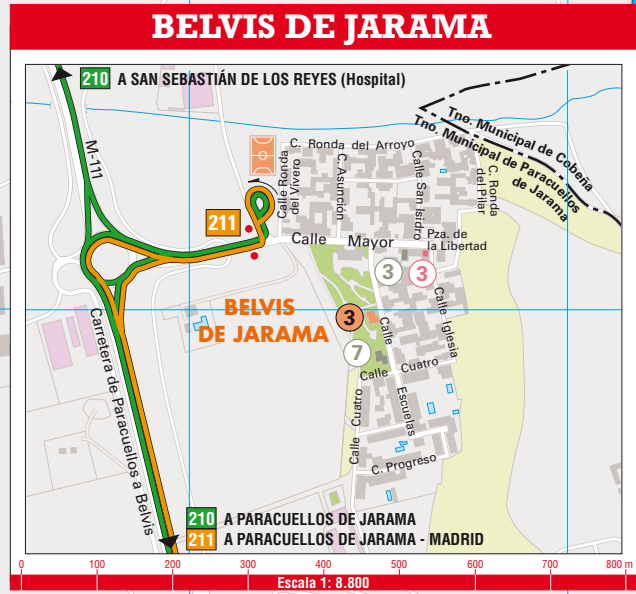

Plano de los transportes de Paracuellos de Jarama

LEYENDA

- Zonas residenciales
- Polígonos industriales
- Zonas verdes
- Centros oficiales
- Centros culturales y deportivos
- Centros docentes
- Centros sanitarios y asistenciales
- Cabecera / Terminal de línea de autobuses
- Indicación de recorrido de línea de autobuses
- Recorrido línea de autobuses
- Parada de autobús
- Carril bici

LÍNEAS URBANAS DE AUTOBUSES

LÍNEA	COLOR	DENOMINACIÓN	EMPRESA	TERMINAL EN MADRID
1	—	Urb. Altos de Jarama - Miramadrid	ALSA	----
2	—	Prolongación a Urb. Los Berrocales los sábados laborales, domingos y festivos	ALSA	----
2	—	Urb. Los Berrocales - Picón del Cura (Sólo de lunes a viernes laborales)	ALSA	----

LÍNEAS INTERURBANAS DE AUTOBUSES

LÍNEA	COLOR	DENOMINACIÓN	EMPRESA	TERMINAL EN MADRID
210	—	San Sebastián de los Reyes (Hospital) - Paracuellos de Jarama	ALSA	----
211	—	Madrid - Paracuellos - Belvis	ALSA	Canillejas
212	—	Madrid - Paracuellos (Miramadrid)	ALSA	Canillejas
256	—	Madrid - Daganzo - Valdeavero	ALSA	Barajas
263	—	Madrid - Cobaña - Algete	Interbús, S.A.	Barajas

Escanea el código para acceder a la última versión de este plano