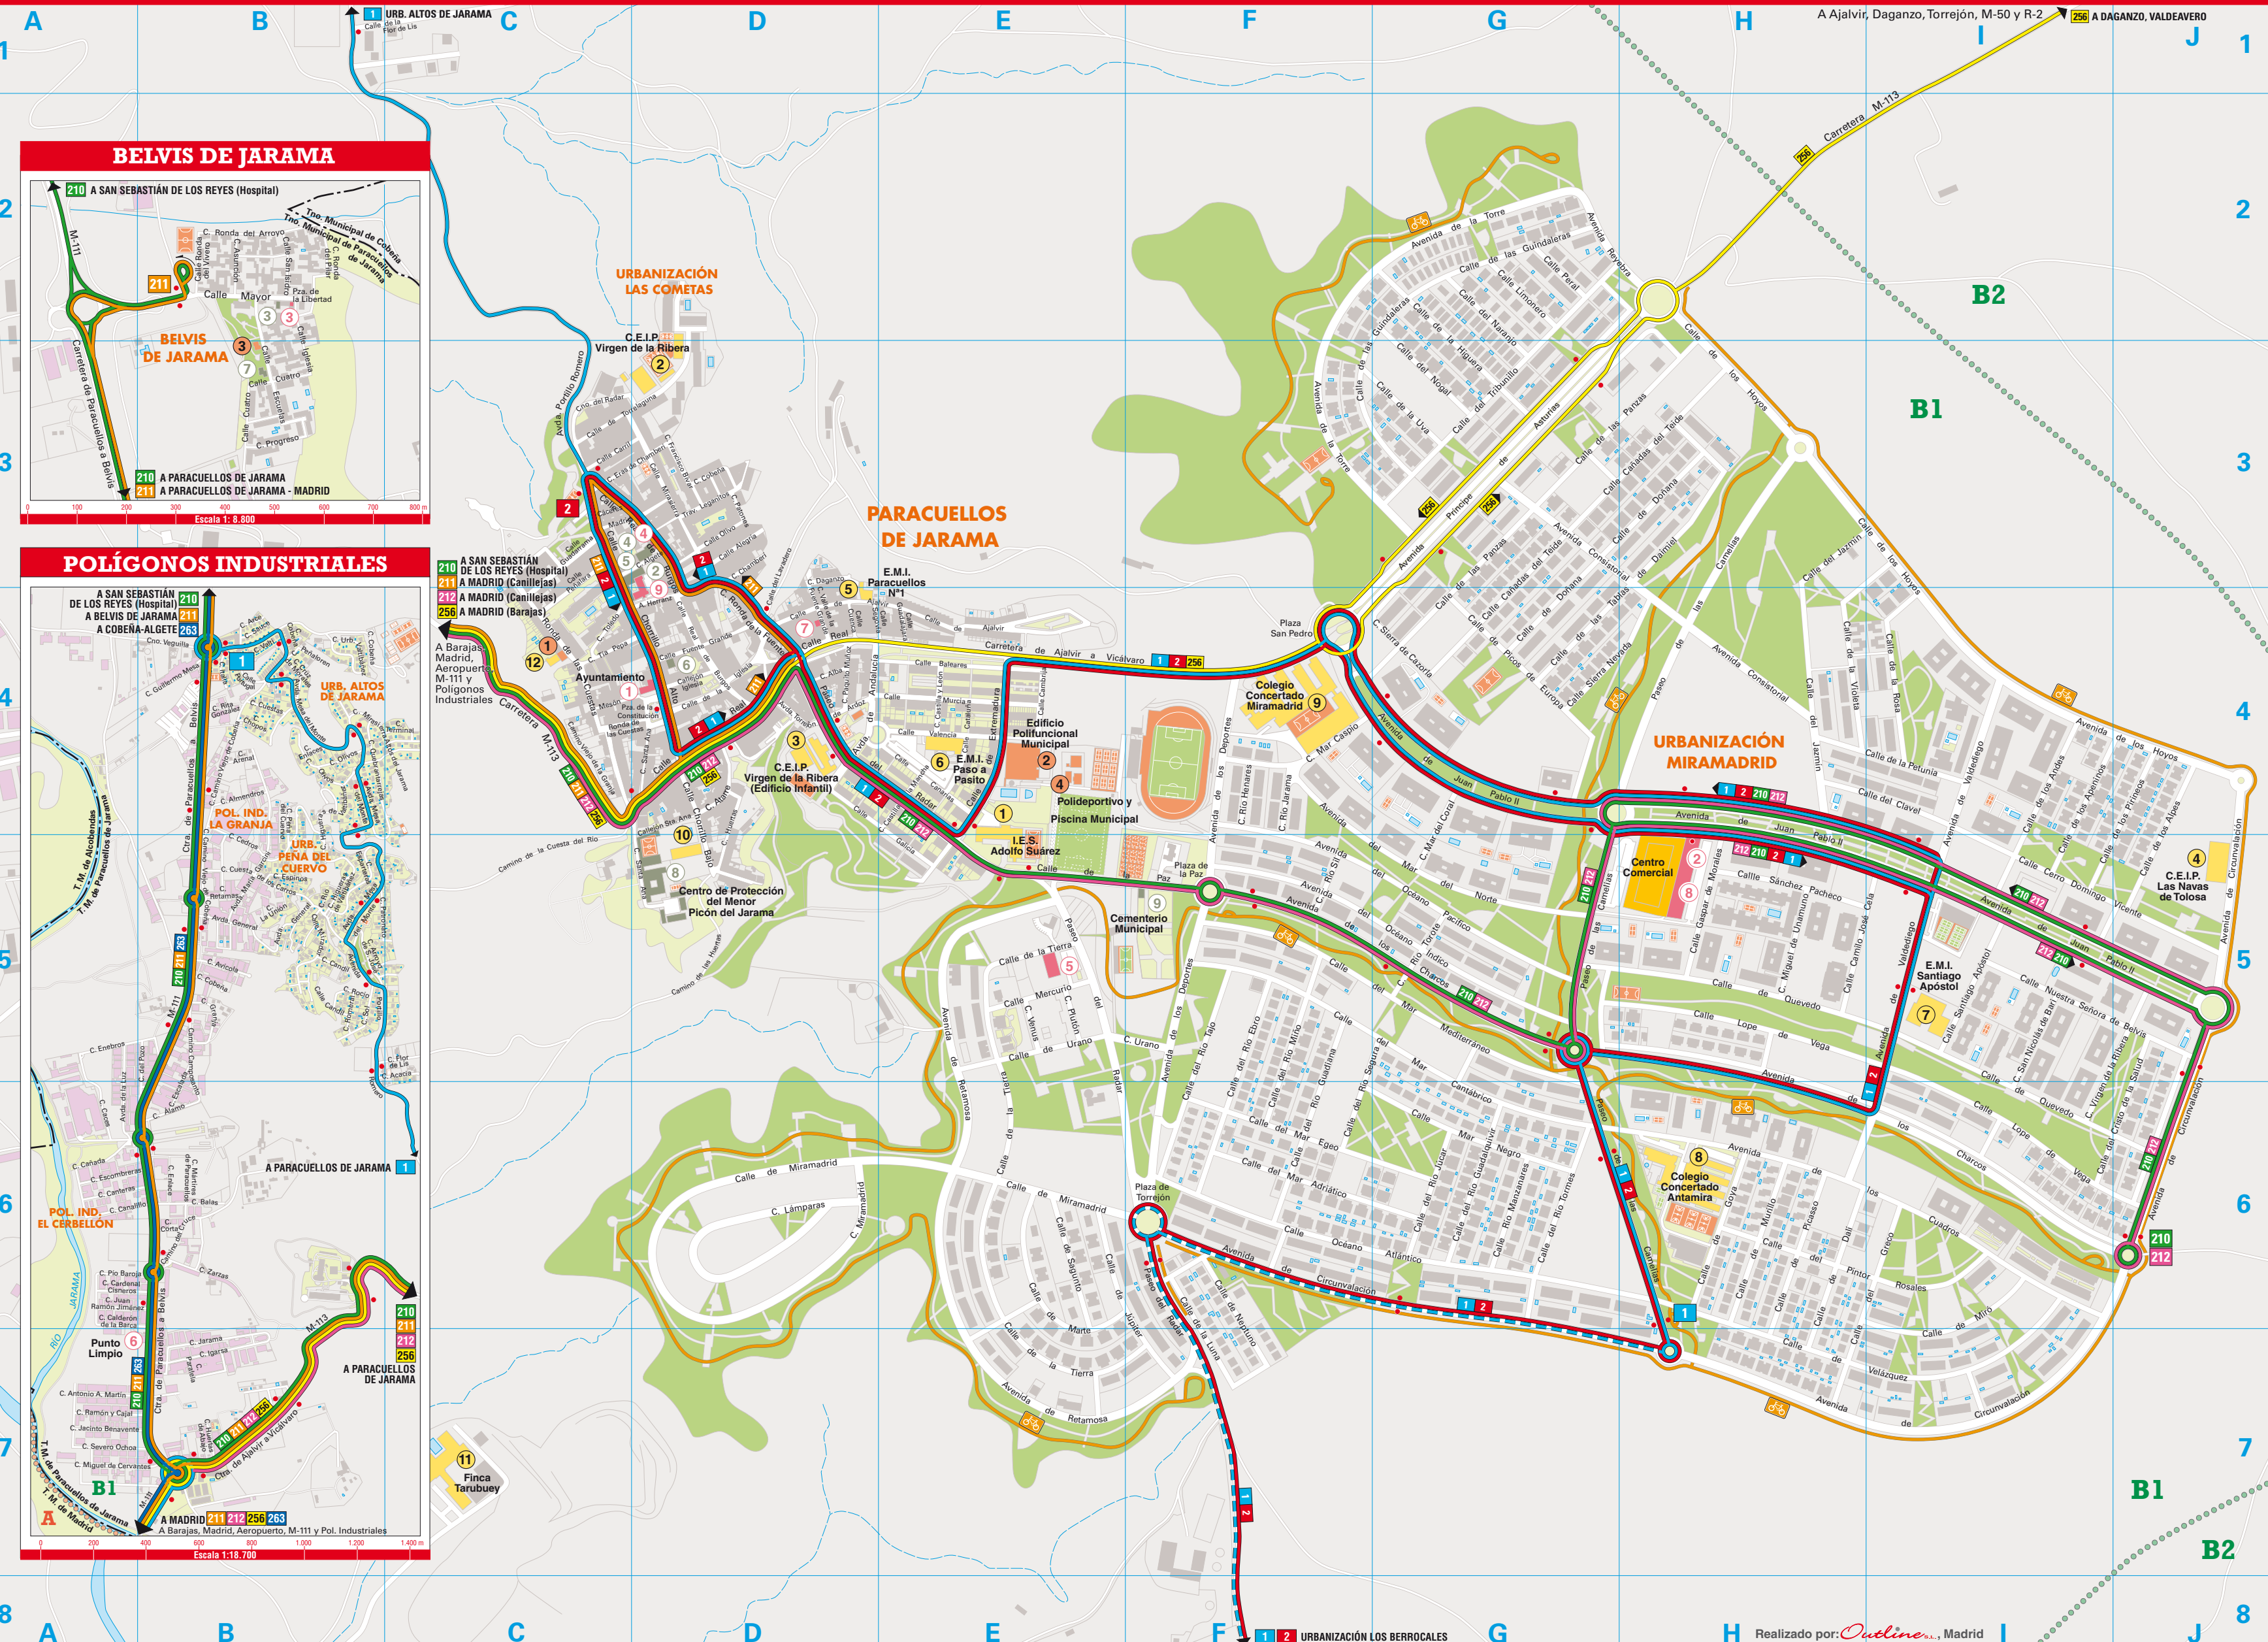

Plano de los transportes de Paracuellos de Jarama

LEYENDA

- Zonas residenciales
- Polígonos industriales
- Zonas verdes
- Centros oficiales
- Centros culturales y deportivos
- Centros docentes
- Centros sanitarios y asistenciales
- Cabecera / Terminal de línea de autobuses
- Indicación de recorrido de línea de autobuses
- Recorrido línea de autobuses
- Parada de autobús
- Carril bici

LÍNEAS URBANAS DE AUTOBUSES

LÍNEA	COLOR	DENOMINACIÓN	EMPRESA	TERMINAL EN MADRID
1	—	Urb. Altos de Jarama - Miramadrid	ALSA	----
2	—	Prolongación a Urb. Los Berrocales los sábados laborales, domingos y festivos	ALSA	----
2	—	Urb. Los Berrocales - Picón del Cura (Sólo de lunes a viernes laborales)	ALSA	----

LÍNEAS INTERURBANAS DE AUTOBUSES

LÍNEA	COLOR	DENOMINACIÓN	EMPRESA	TERMINAL EN MADRID
210	—	San Sebastián de los Reyes (Hospital) - Paracuellos de Jarama	ALSA	----
211	—	Madrid - Paracuellos - Belvis	ALSA	Canillejas
212	—	Madrid - Paracuellos (Miramadrid)	ALSA	Canillejas
256	—	Madrid - Daganzo - Valdeavero	ALSA	Barajas
263	—	Madrid - Cobaña - Algete	Interbús, S.A.	Barajas

Escanea el código para acceder a la última versión de este plano