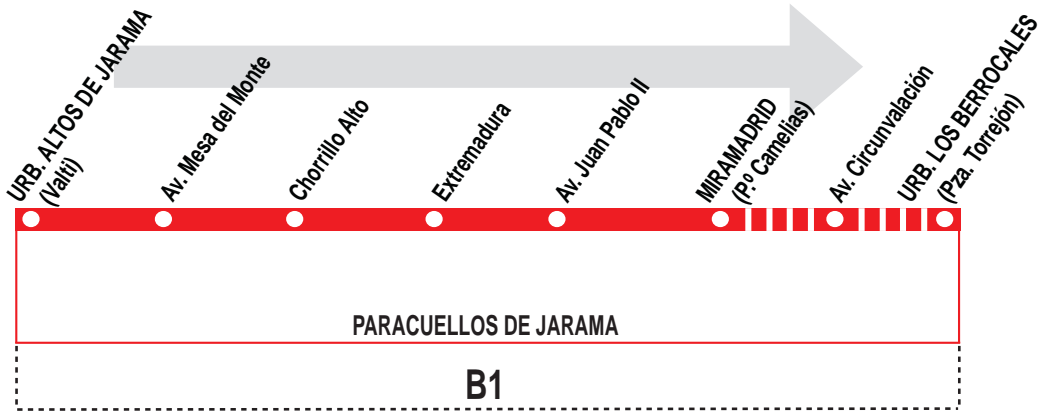

1

Urb. Altos de Jarama - Miramadrid

HORARIOS DE SALIDA DE URB. ALTOS DE JARAMA (Calle Valti)

121216

(Vigente todo el año)

Lunes a viernes laborables

De 6:10 a 10:10 cada hora

De 11:15 a 23:15 cada hora

Sábados laborables, domingos y festivos (Los servicios continúan a la urb. Los Berrocales.)

A 8:30 10:10 11:50 13:30 15:10

16:50 18:30 20:10 21:50 23:30

AL ALSA. Avda. de América, 9-A.
(Intercambiador de Avenida de América). 28002 MADRID.