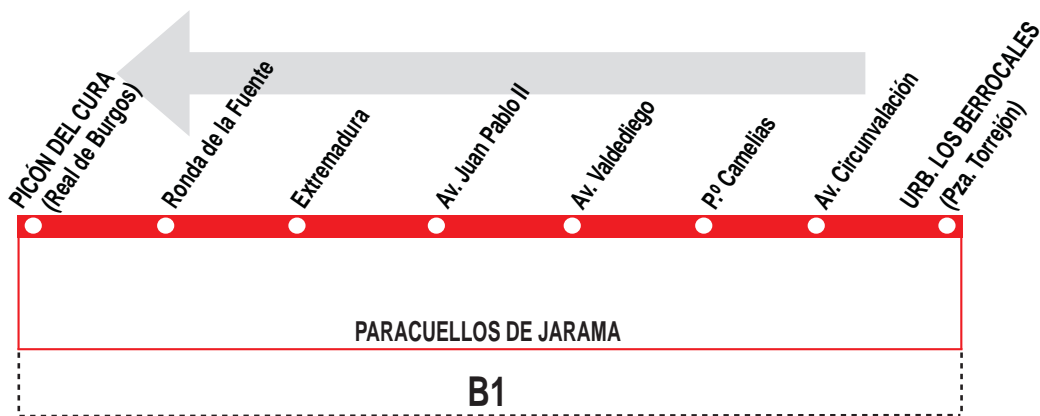

## Urb. Los Berrocales - Picón del Cura

### HORARIOS DE SALIDA DE LA URB. LOS BERROCALES (Plaza de Torrejón)

121216

(Vigente todo el año)

#### Lunes a viernes laborables

De	6:45	a	9:45	cada	hora
De	10:50	a	22:50	cada	hora

Notas:

Sábados laborables, domingos y festivos sin servicios.

**AL** ALSA. Avda. de América, 9-A.  
(Intercambiador de Avenida de América). 28002 MADRID.