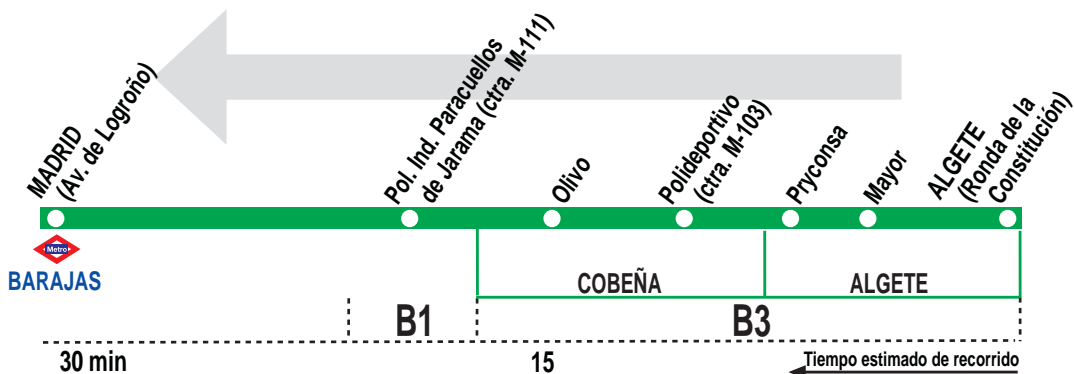

263

Algete - Cobeña - Madrid (Barajas)

HORARIOS DE SALIDA DE ALGETE (Ronda de la Constitución)

1113

Lunes a viernes laborables

(Vigente de 1 de septiembre a 15 de julio)

A	6:15	7:15	8:35	9:50	11:15	12:45
	14:15	15:45	17:15	18:45	20:50	

Lunes a viernes laborables

(Vigente de 16 de julio a 31 de agosto)

A	6:45	7:40	9:40	11:40	13:40	15:40
		17:40	19:40	21:40		

Sábados laborables, domingos y festivos

(Vigente todo el año)

A	6:10	7:40	9:40	15:40	17:40
---	------	------	------	-------	-------