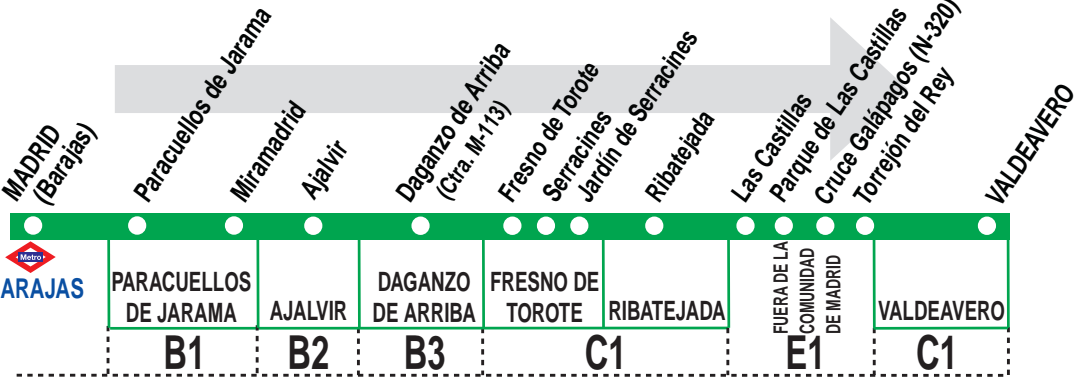

# Madrid (Barajas) - Daganzo - Valdeavero

MADRID (Barajas)	PARACUELLOS DE JARAMA	AJALVIR	DAGANZO DE ARRIBA	FRESNO DE TOROTE	RIBATEJADA	FUERA DE LA COMUNIDAD DE MADRID	VALDEAVERO
	B1	B2	B3	C1		E1	C1

### Horarios de paso aproximado

MADRID	Paracuellos de Jarama	Urbanización Miramadrid	Ajalvir	Daganzo de Arriba	Fresno de Torote	Ribatejada	Torrejón del Rey	VALDEAVERO
Lunes a viernes laborables (Vigente de 1 de septiembre a 15 de julio)								
6:37	6:47	6:52	7:02	7:07	—	—	—	—
7:12	7:22	7:27	7:37	7:42	—	—	—	—
7:25	7:35	7:40	7:50	7:55	8:00	8:15	8:30	8:35
8:00	8:10	8:15	8:25	8:30	—	—	—	—
8:15	8:25	8:30	8:40	8:45	8:50	9:05	9:20	9:25
8:35	8:45	8:50	9:00	9:05	—	—	—	—
9:23	9:33	9:38	9:48	9:53	—	—	—	—
9:58	10:08	10:13	10:23	10:28	—	—	—	—
10:46	10:56	11:01	11:11	11:16	—	—	—	—
10:50	11:00	11:05	11:15	11:20	11:25	11:40	11:55	12:00
11:21	11:31	11:36	11:46	11:51	—	—	—	—
11:59	12:09	12:14	12:24	12:29	—	—	—	—
12:00	12:10	12:15	12:25	12:30	12:35	12:50	13:05	13:10
12:34	12:44	12:49	12:59	13:04	—	—	—	—
13:12	13:22	13:27	13:37	13:42	—	—	—	—
13:20	13:30	13:35	13:45	13:50	13:55	14:10	14:25	14:30
13:47	13:57	14:02	14:12	14:17	—	—	—	—
14:25	14:35	14:40	14:50	14:55	—	—	—	—
14:30	14:40	14:45	14:55	15:00	15:05	15:20	15:35	15:40
15:00	15:10	15:15	15:25	15:30	—	—	—	—
15:40	15:50	15:55	16:05	16:10	—	—	—	—
16:00	16:10	16:15	16:35	16:40	16:45	17:00	17:15	17:20
16:26	16:36	16:41	16:51	16:56	—	—	—	—
17:00	17:10	17:15	17:25	17:30	17:35	17:50	18:05	18:10
17:00	17:10	17:15	17:25	17:30	—	—	—	—
17:46	17:56	18:01	18:11	18:16	—	—	—	—
18:20	18:30	18:35	18:45	18:50	—	—	—	—
18:35	18:45	18:50	19:00	19:05	19:10	19:25	19:40	19:45
19:06	19:16	19:21	19:31	19:36	—	—	—	—
19:40	19:50	19:55	20:05	20:10	—	—	—	—
20:26	20:36	20:41	20:51	20:56	—	—	—	—
20:50	21:00	21:05	21:15	21:20	21:25	21:40	21:55	22:00
21:00	21:10	21:15	21:25	21:30	—	—	—	—
21:46	21:51	21:56	22:06	22:11	—	—	—	—
21:55	22:05	22:10	22:20	22:25	22:30	22:45	23:00	23:05
22:20	22:30	22:35	22:45	22:50	—	—	—	—
22:56	23:06	23:11	23:21	23:26	—	—	—	—