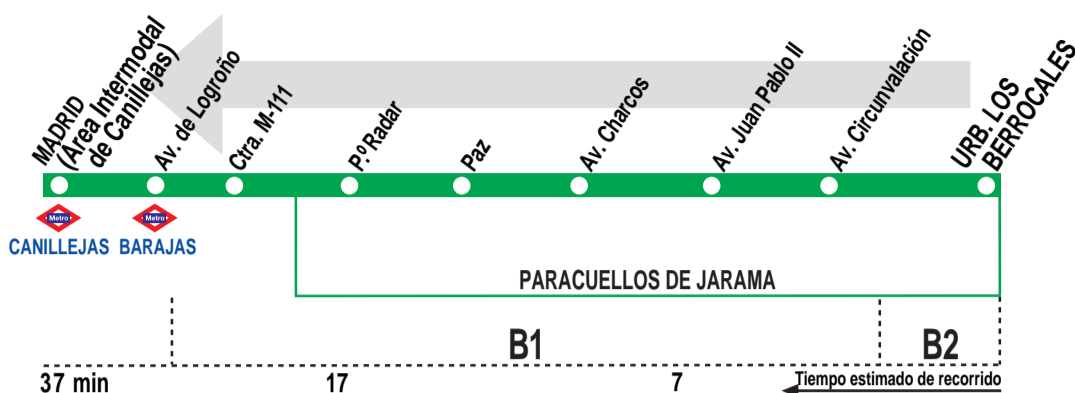

# 212 Urb. Berrocales - Paracuellos - Madrid (Canillejas)

## Horarios de paso aproximado (Vigente todo el año)

MADRID (Canillejas)	MADRID (Barajas)	Paracuellos de Jarama	Urbanización Miramadrid	Urb. Los Berrocales
<b>Lunes a viernes laborables</b>				
7:17	7:07	6:57	6:50	6:40
8:02	7:52	7:42	7:35	7:25
8:57	8:47	8:37	8:30	8:20
9:42	9:32	9:22	9:15	9:05
10:37	10:27	10:17	10:10	10:00
11:22	11:12	11:02	10:55	10:45
12:17	12:07	11:57	11:50	11:40
13:02	12:52	12:42	12:35	12:25
13:57	13:47	13:37	13:30	13:20
14:42	14:32	14:22	14:15	14:05
15:37	15:27	15:17	15:10	15:00
16:17	16:07	15:57	15:50	15:40
17:12	17:02	16:52	16:45	16:35
17:52	17:42	17:32	17:25	17:15
18:47	18:37	18:27	18:20	18:10
19:27	19:17	19:07	19:00	18:50
20:22	20:12	20:02	19:55	19:45
21:02	20:52	20:42	20:35	20:25
21:57	21:47	21:37	21:30	21:20
23:32	22:22	22:12	22:05	21:55
23:32	23:22	23:12	23:05	22:55
0:02	23:52	23:42	23:35	23:25
<b>Sábados laborables, domingos y festivos</b>				
8:15	8:05	7:55	7:45	7:40
10:50	10:40	10:30	10:20	10:15
13:25	13:15	13:05	12:55	12:50
15:50	15:40	15:30	15:20	15:15
18:20	18:10	18:00	17:50	17:45
20:45	20:35	20:25	20:15	20:10
23:10	23:00	22:50	22:40	22:35