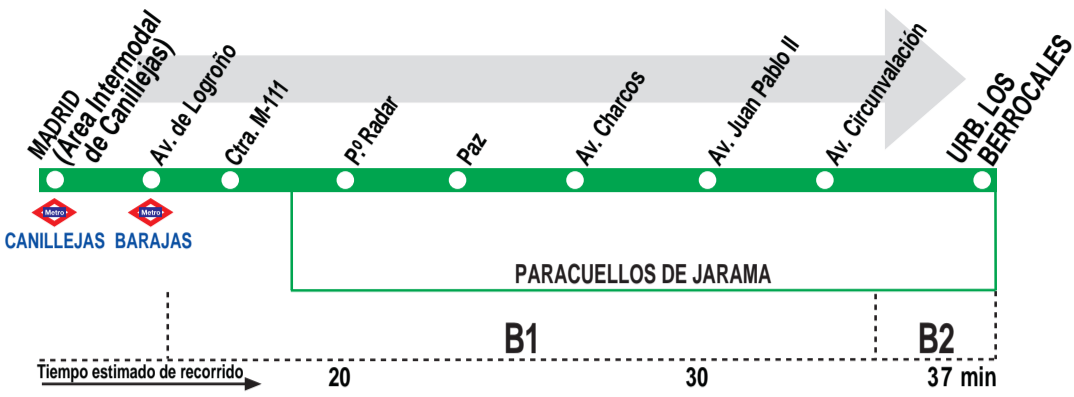

212

Madrid (Canillejas) - Paracuellos - Urb. Berrocales

Horarios de paso aproximado

1013

(Vigente todo el año)

MADRID (Canillejas)	MADRID (Barajas)	Paracuellos de Jarama	Urbanización Miramadrid	Urb. Los Berrocales
---------------------	------------------	-----------------------	-------------------------	---------------------

Lunes a viernes laborables

6:40	6:50	7:00	7:07	7:17
7:35	7:45	7:55	8:02	8:12
8:20	8:30	8:40	8:47	8:57
9:15	9:25	9:35	9:42	9:52
10:00	10:10	10:20	10:27	10:37
10:55	11:05	11:15	11:22	11:32
11:40	11:50	12:00	12:07	12:17
12:35	12:45	12:55	13:02	13:12
13:20	13:30	13:40	13:47	13:57
14:15	14:25	14:35	14:42	14:52
14:55	15:05	15:15	15:22	15:32
15:50	16:00	16:10	16:17	16:27
16:30	16:40	16:50	16:57	17:07
17:25	17:35	17:45	17:52	18:02
18:05	18:15	18:25	18:32	18:42
19:00	19:10	19:20	19:27	19:37
19:40	19:50	20:00	20:07	20:17
20:35	20:45	20:55	21:02	21:12
21:10	21:20	21:30	21:37	21:47
22:10	22:20	22:30	22:37	22:47
22:40	22:50	23:00	23:07	23:17
23:45	23:55	0:05	0:12	0:22