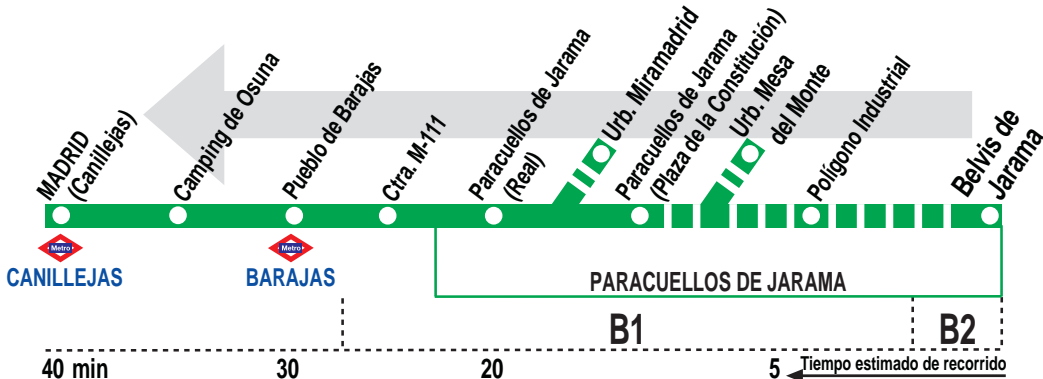

211

Belvis - Paracuellos - Madrid (Canillejas)

Horarios de paso aproximado

160215 (Vigente todo el año)

| MADRID (Canillejas) | MADRID (Barajas) | Paracuellos de Jarama | Poligono Industrial | Belvis de Jarama | Urb. Mesa del Monte | Urbanización Miramadrid |
|---------------------|------------------|-----------------------|---------------------|------------------|---------------------|-------------------------|
|---------------------|------------------|-----------------------|---------------------|------------------|---------------------|-------------------------|