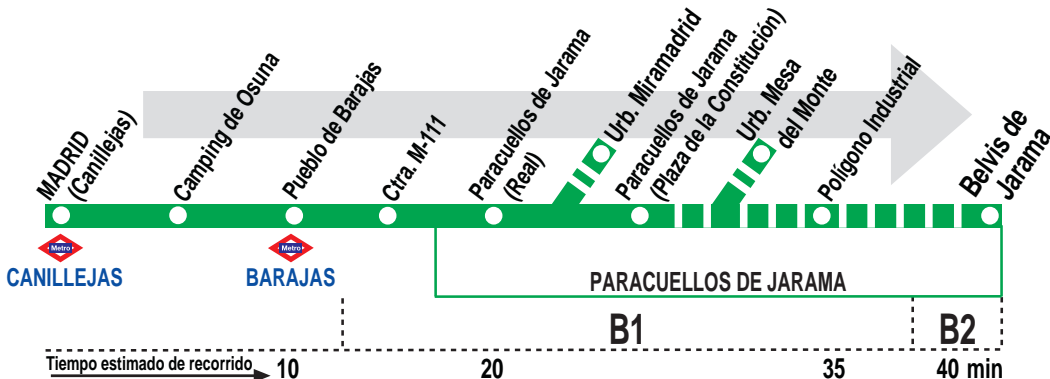

211

Madrid (Canillejas) - Paracuellos - Belvis

Horarios de paso aproximado

160215 (Vigente todo el año)

MADRID (Canillejas)	MADRID (Barajas)	Paracuellos de Jarama	Poligono Industrial	Belvis de Jarama	Urb. Mesa del Monte	Urbanización Miramadrid
---------------------	------------------	-----------------------	---------------------	------------------	---------------------	-------------------------

Lunes a viernes laborables

6:00	6:10	6:20	6:35	6:40	—	—
6:30	6:40	6:50	7:05	7:10	—	—
6:50	7:00	7:10	—	—	7:15	—
6:55*	7:05	—	7:15	7:20	—	—
7:20	7:30	7:40	—	—	7:45	—
7:30	7:40	7:50	8:05	8:10	—	—
7:55*	8:05	—	8:15	8:00	—	—
8:00	8:10	8:20	—	—	8:25	—
8:15	8:25	8:35	8:50	8:55	—	—
9:00	9:10	9:20	9:35	9:40	—	—
9:10	9:20	9:30	—	—	9:35	—
9:45	9:55	10:05	10:20	10:25	—	—
10:20	10:30	10:40	—	—	10:45	—
10:30	10:40	10:50	11:05	11:10	—	—
11:20	11:30	11:40	11:55	12:00	—	—
11:30	11:40	11:50	—	—	11:55	—
12:10	12:20	12:30	12:45	12:50	—	—
12:40	12:50	13:00	—	—	13:05	—
13:00	13:10	13:20	13:35	13:40	—	—
13:50	14:00	14:10	14:25	14:30	—	—
13:50	14:00	14:10	—	—	14:15	—
14:40	14:50	15:00	15:15	15:20	—	—
15:00	15:10	15:20	—	—	15:25	—
15:30	15:40	15:50	16:05	16:10	—	—
16:10	16:20	16:30	—	—	16:35	—
16:20	16:30	16:40	16:55	17:00	—	—
17:10	17:20	17:30	17:45	17:50	—	—
17:20	17:30	17:40	—	—	17:45	—
18:00	18:10	18:20	18:35	18:40	—	—
18:30	18:40	—	18:50	18:55	—	—
18:30	18:40	18:50	—	—	18:55	—
18:50	19:00	19:10	19:25	19:30	—	—
19:40	19:50	20:00	20:15	20:20	—	—
19:40	19:50	20:00	—	—	20:05	—
20:30	20:40	20:50	21:05	21:10	—	—
20:50	21:00	21:10	—	—	21:15	—
21:20	21:30	21:40	21:55	22:00	—	—
22:00	22:10	22:20	—	—	22:25	—
22:10	22:20	22:30	22:45	22:50	—	—
23:00	23:10	23:20	23:35	23:40	—	—
23:15	23:25	23:35	—	—	23:40	—