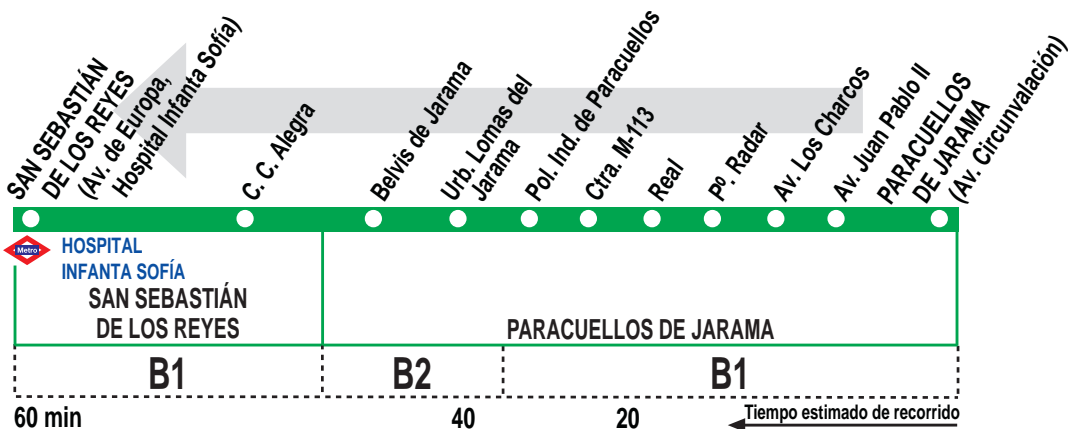

210 Paracuellos de Jarama - S. S. de los Reyes (Hospital)

HORARIOS DE SALIDA DE PARACUELLOS DE JARAMA (Avenida Circunvalación)

1013

(Vigente todo el año)

Lunes a viernes laborables

A 6:30

De 7:15 a 14:15 cada hora

A 15:00 16:30 18:00 19:30 21:00 22:30

Sábados laborables, domingos y festivos

A 6:30 7:55 9:25 10:55 12:25 13:55

15:25 16:55 18:25 19:55 21:25 22:55

AL ALSA. Avda. de América, 9-A.
(Intercambiador de Avenida de América). 28002 MADRID.