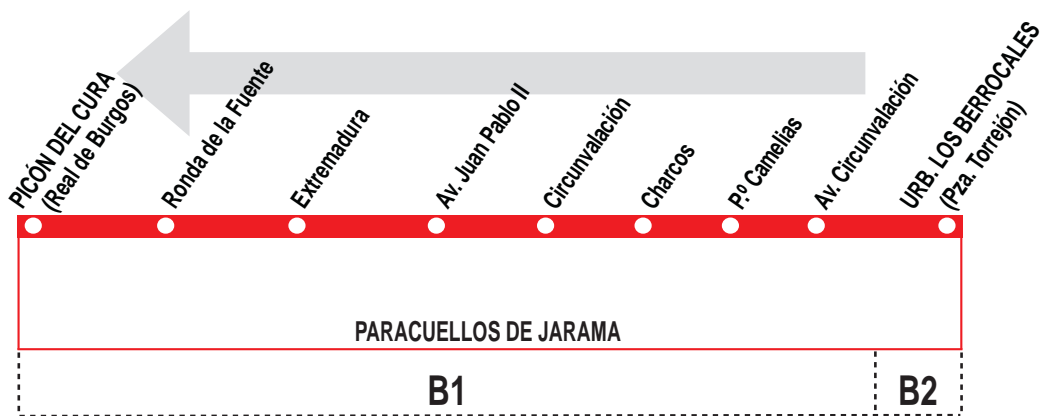

2

Urb. Los Berrocales - Picón del Cura

HORARIOS DE SALIDA DE LA URB. LOS BERROCALES (Plaza de Torrejón)

080518

(Vigente todo el año)

Lunes a viernes laborables

De 7:30 a 22:30 cada hora

Notas: