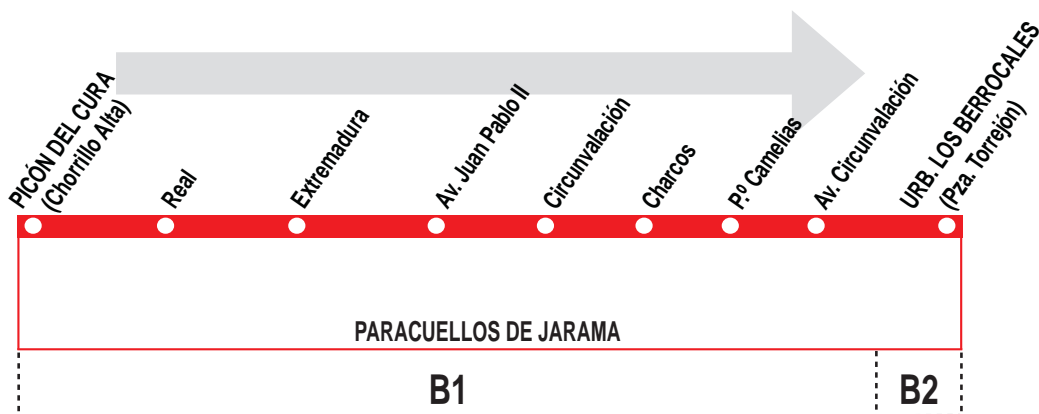

2

Picón del Cura - Urb. Los Berrocales

HORARIOS DE SALIDA DE PICÓN DEL CURA (Calle Chorrillo Alta)

080518

(Vigente todo el año)

Lunes a viernes laborables

De	8:00	a	15:00	cada	hora
		A	16:05		
De	17:00	a	23:00	cada	hora