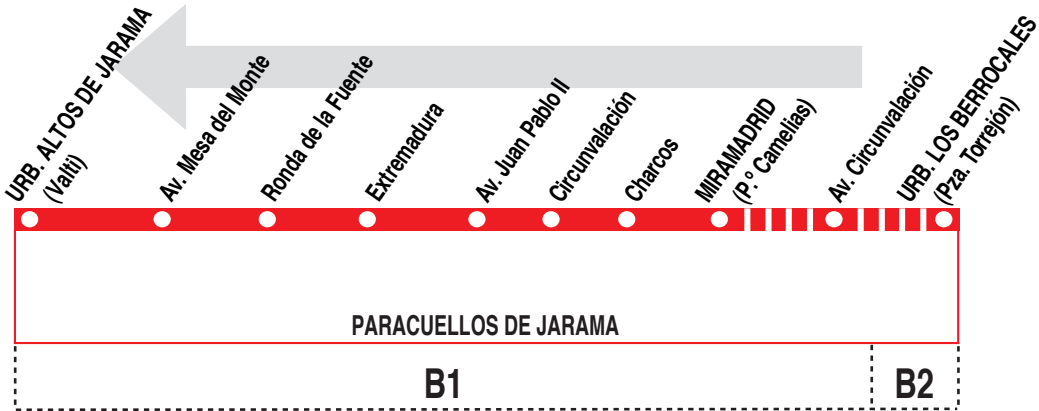

1

Miramadrid - Urb. Altos de Jarama

HORARIOS DE SALIDA DE MIRAMADRID (Paseo de las Camelias)

030220

(Vigente todo el año)

Lunes a viernes laborables

| | | | | | |
|----------|----------|-------------|-------------|-------------|-----------|
| | A | 6:40 | 7:40 | 8:55 | |
| | De | 10:00 | a | 13:00 | cada hora |
| A | 14:05 | 15:00 | 16:05 | 17:05 | |
| De | 18:00 | a | 23:00 | cada hora | |

HORARIOS DE SALIDA DE LA URB. LOS BERROCALES (Plaza de Torrejón)

Sábados laborables, domingos y festivos

| | | | | | |
|----------|--------------|--------------|--------------|--------------|--------------|
| A | 7:40 | 9:20 | 11:00 | 12:40 | 14:20 |
| | 16:00 | 17:40 | 19:20 | 21:00 | 22:40 |