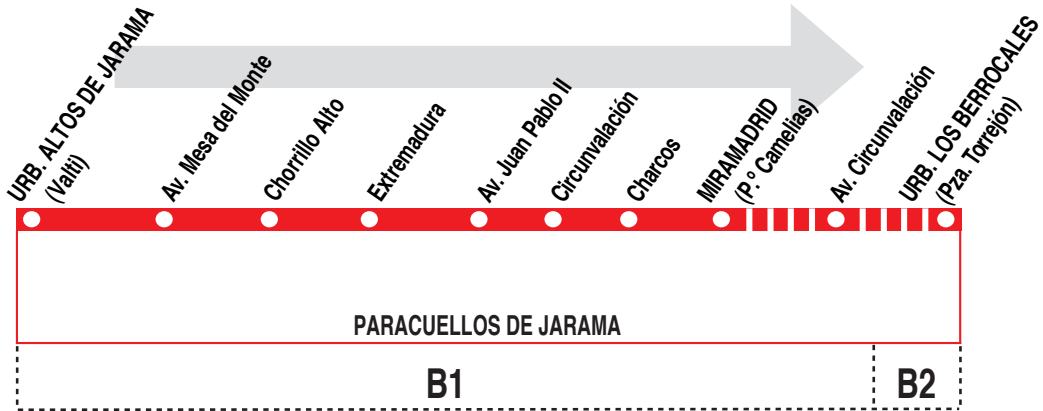

1

Urb. Altos de Jarama - Miramadrid

HORARIOS DE SALIDA DE URB. ALTOS DE JARAMA (Calle Valti)

030220

(Vigente todo el año)

Lunes a viernes laborables

A 6:15 7:10 8:15

De 9:30 a 16:30 cada hora

A 17:35

De 18:30 a 23:30 cada hora

Sábados laborables, domingos y festivos (Los servicios continúan a la urb. Los Berrocales)

A 8:30 10:10 11:50 13:30 15:10
16:50 18:30 20:10 21:50 23:30

AL ALSA. Avda. de América, 9-A.
(Intercambiador de Avenida de América). 28002 MADRID.