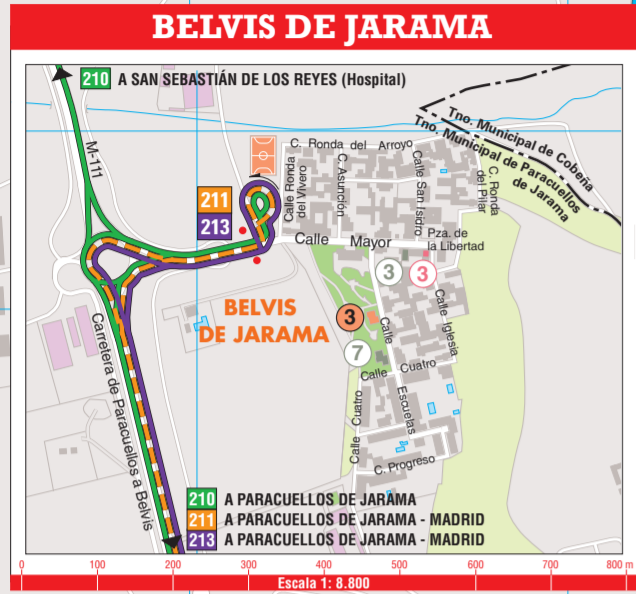

Plano de los transportes de Paracuellos de Jarama

LEYENDA

	1 Centros oficiales	212 Cabecera / Terminal de línea de autobuses
	2 Centros culturales y deportivos	211 Indicación de recorrido de línea de autobuses
	3 Centros docentes	
	4 Centros sanitarios y asistenciales	

LÍNEAS URBANAS DE AUTOBUSES

LÍNEA	COLOR	DENOMINACIÓN	EMPRESA	TERMINAL EN MADRID
1		Urb. Altos de Jarama - Miramadrid	ALSA	-----
2		Picón del Cura - Urb. Los Berrocales	ALSA	-----

LÍNEAS INTERURBANAS DE AUTOBUSES

LÍNEA	COLOR	DENOMINACIÓN	EMPRESA	TERMINAL EN MADRID
210		San Sebastián de los Reyes (Hospital) - Paracuellos de Jarama	ALSA	-----
211		Madrid (Canillejas) - Paracuellos	ALSA	Canillejas
212		Madrid (Canillejas) - Paracuellos (Miramadrid)	ALSA	Canillejas
213		Madrid (Canillejas) - Belvis	ALSA	Canillejas
215		Torrejón de Ardoz-Paracuellos del Jarama	ALSA	-----
256		Madrid - Daganzo - Valdeavero	ALSA	Canillejas
263		Madrid - Cobeña - Algete	Interbús, S.A.	Barajas