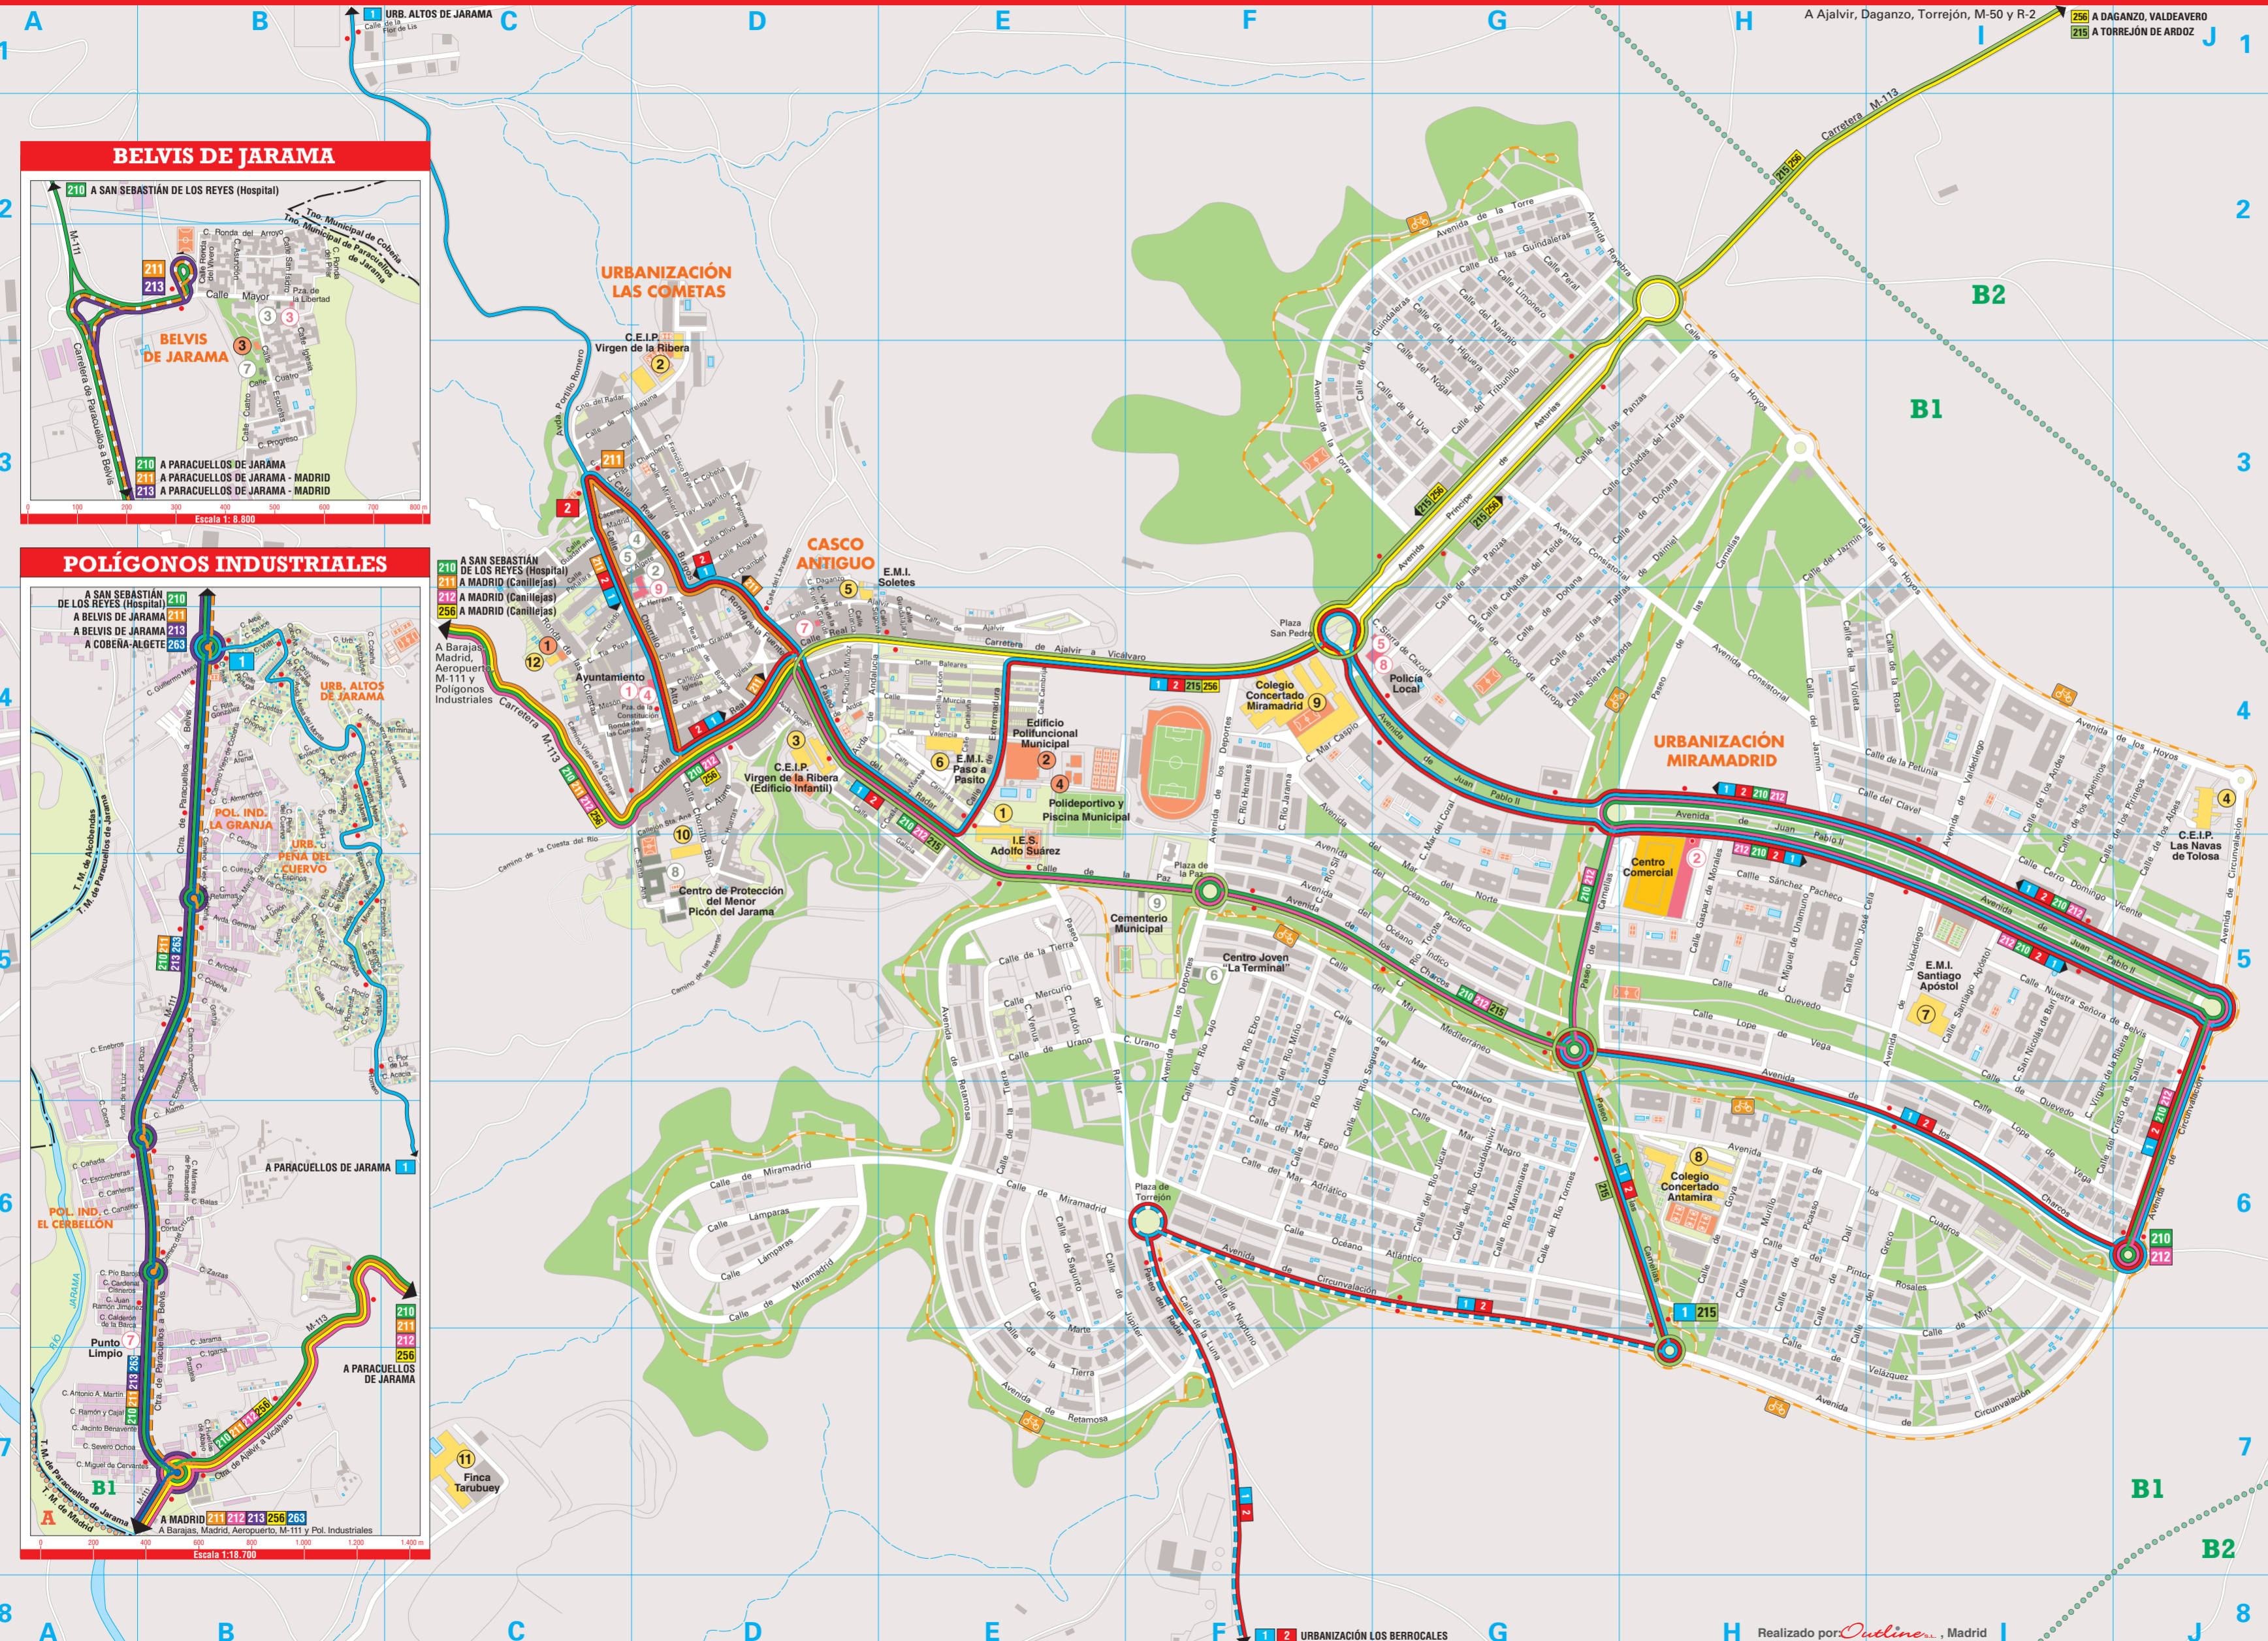

Plano de los transportes de Paracuellos de Jarama

LEYENDA

	1 Centros oficiales	212 Cabecera / Terminal de línea de autobuses
	2 Centros culturales y deportivos	211 Indicación de recorrido de línea de autobuses
	3 Centros docentes	
	4 Centros sanitarios y asistenciales	

LÍNEAS URBANAS DE AUTOBUSES

LÍNEA	COLOR	DENOMINACIÓN	EMPRESA	TERMINAL EN MADRID
1		Urb. Altos de Jarama - Miramadrid	ALSA	-----
2		Picón del Cura - Urb. Los Berrocales	ALSA	-----

LÍNEAS INTERURBANAS DE AUTOBUSES

LÍNEA	COLOR	DENOMINACIÓN	EMPRESA	TERMINAL EN MADRID
210		San Sebastián de los Reyes (Hospital) - Paracuellos de Jarama	ALSA	-----
211		Madrid (Canillejas) - Paracuellos	ALSA	Canillejas
212		Madrid (Canillejas) - Paracuellos (Miramadrid)	ALSA	Canillejas
213		Madrid (Canillejas) - Belvis	ALSA	Canillejas
215		Torrejón de Ardoz-Paracuellos del Jarama	ALSA	-----
256		Madrid - Daganzo - Valdeavero	ALSA	Canillejas
263		Madrid - Cobeña - Algete	Interbús, S.A.	Barajas