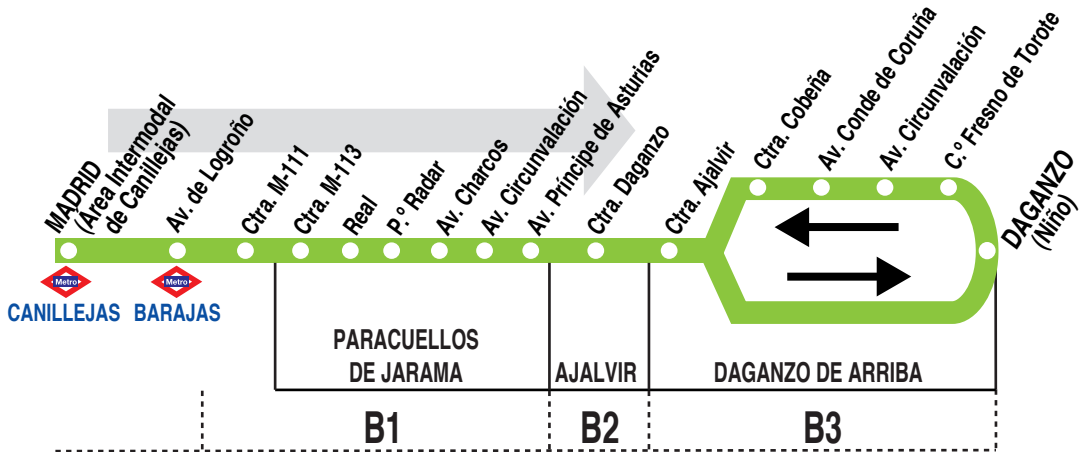

N204

Madrid (Canillejas) - Paracuellos - Daganzo

HORARIOS DE SALIDA DE MADRID (Área intermodal de Canillejas)

310120

(Vigente todo el año)

Noches de domingo a jueves, y festivos noches

A	24:00	2:00	4:00
---	-------	------	------

Noches de viernes, sábados y vísperas de festivo

A	24:00	1:00	2:00	3:00	4:00	5:00
---	-------	------	------	------	------	------

Notas:

Se consideran festivos los nacionales y autonómicos.

AL ALSA. Avda. de América, 9-A.
(Intercambiador de Avenida de América). 28002 MADRID.