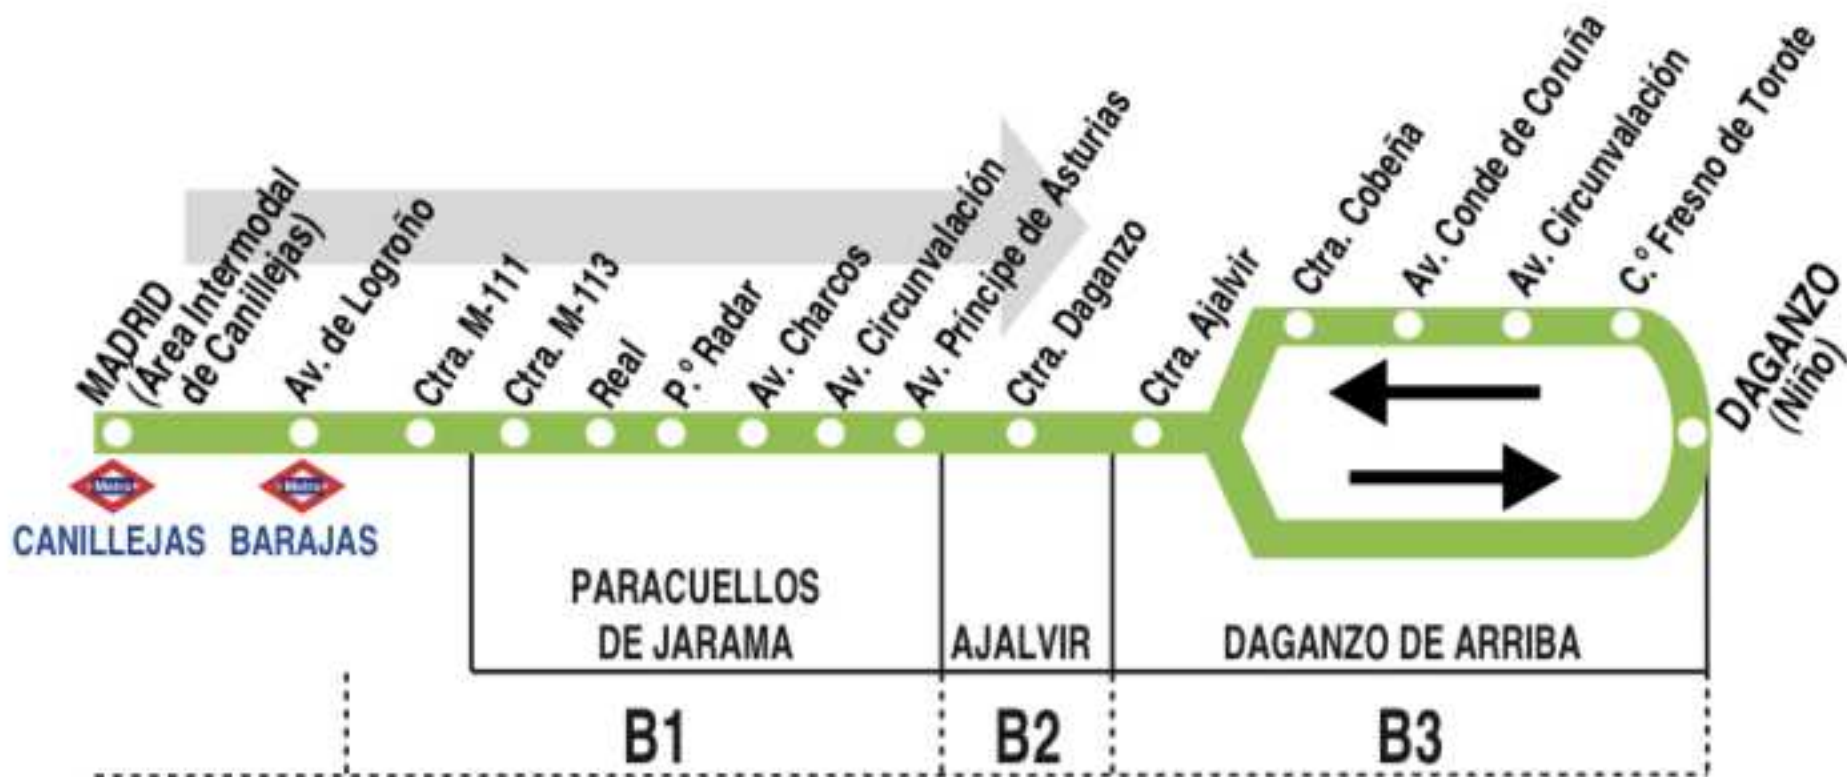

N204

Madrid (Canillejas) - Paracuellos - Daganzo

310120

HORARIOS DE SALIDA DE MADRID (Área intermodal de Canillejas)

(Vigente todo el año)

Noches de domingo a jueves, y festivos noches

A	24:00	2:00	4:00
---	-------	------	------

Noches de viernes, sábados y vísperas de festivo

A	24:00	1:00	2:00	3:00	4:00	5:00
---	-------	------	------	------	------	------

Notas:

Se consideran festivos los nacionales y autonómicos.

AL

ALSA. Avda. de América, 9-A.
(Intercambiador de Avenida de América). 28002 MADRID.

Tel: 91 177 99 51

www.alsa.es

N204

Daganzo - Paracuellos - Madrid (Canillejas)

310120

HORARIOS DE PASO APROXIMADO POR DAGANZO DE ARRIBA (Calle Niño) (Vigente todo el año)

Noches de domingo a jueves, y festivos noches