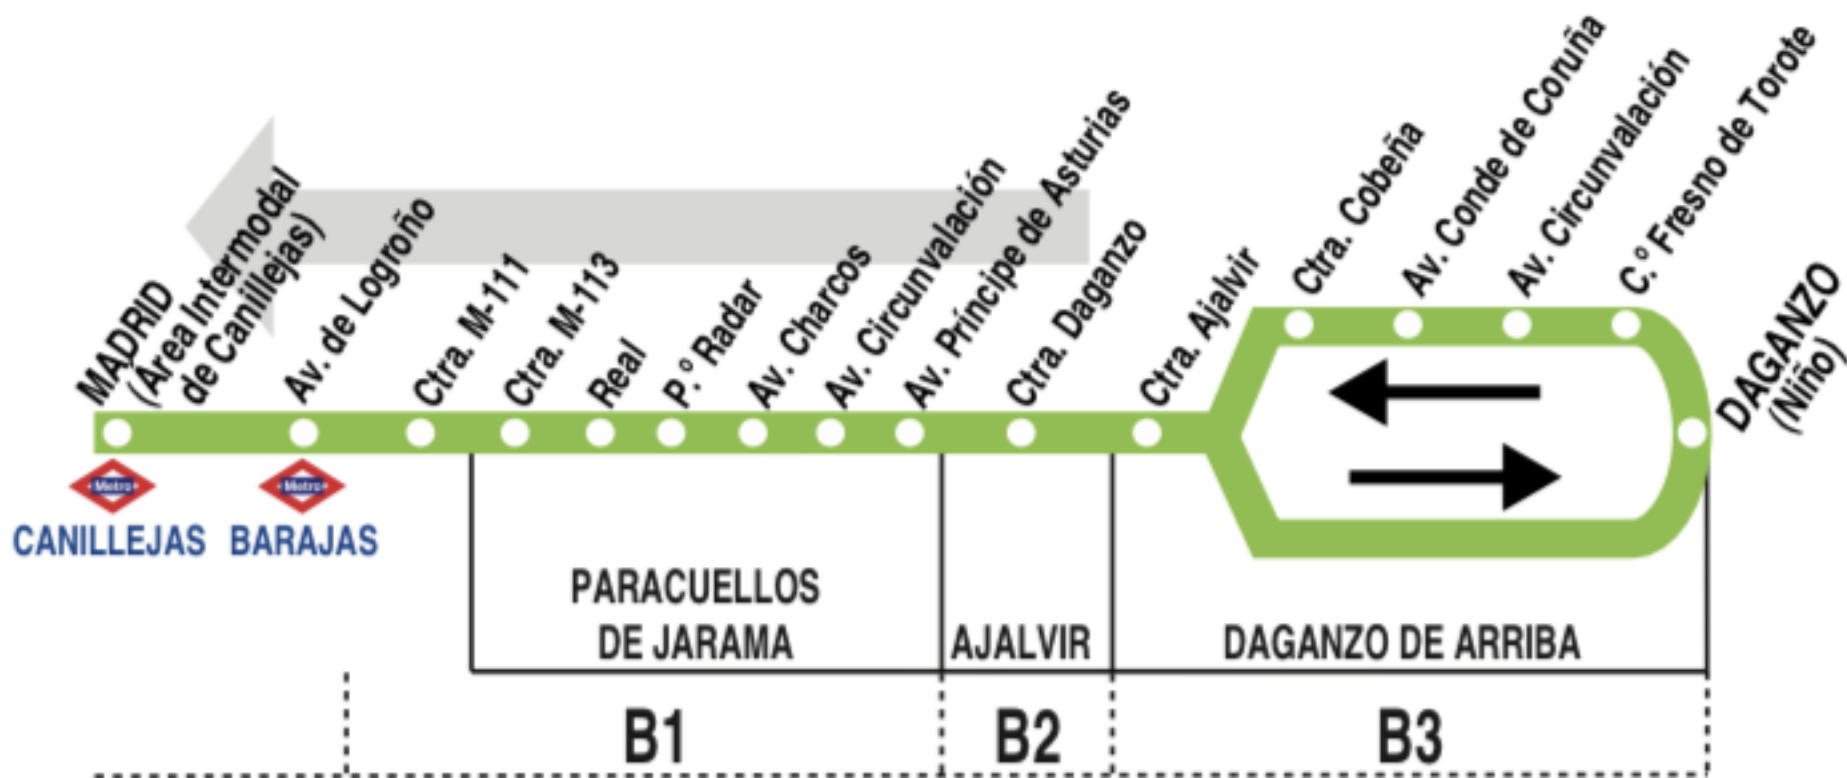

N204

Madrid (Canillejas) - Paracuellos - Daganzo

310120

HORARIOS DE SALIDA DE MADRID (Área intermodal de Canillejas)

(Vigente todo el año)

Noches de domingo a jueves, y festivos noches

A	24:00	2:00	4:00
---	-------	------	------

Noches de viernes, sábados y vísperas de festivo

A	24:00	1:00	2:00	3:00	4:00	5:00
---	-------	------	------	------	------	------

Notas:

Se consideran festivos los nacionales y autonómicos.

AL

ALSA. Avda. de América, 9-A.
(Intercambiador de Avenida de América). 28002 MADRID.

Tel: 91 177 99 51

www.alsa.es

N204

Daganzo - Paracuellos - Madrid (Canillejas)

310120

HORARIOS DE PASO APROXIMADO POR DAGANZO DE ARRIBA (Calle Niño) (Vigente todo el año)

Noches de domingo a jueves, y festivos noches