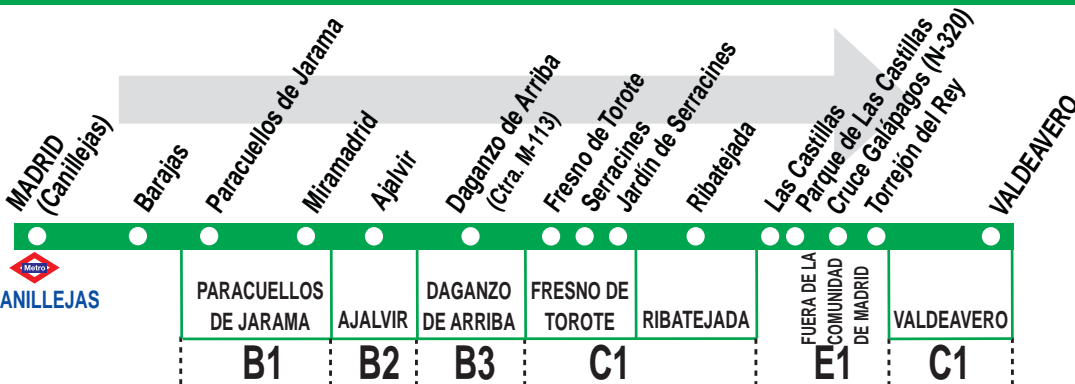

256

Madrid (Canillejas) - Daganzo - Valdeavero

MADRID (Canillejas)	PARACUELLOS DE JARAMA	AJALVIR	DAGANZO DE ARRIBA	FRESNO DE TOROTE	RIBATEJADA	FUERA DE LA COMUNIDAD DE MADRID	VALDEAVERO
	B1	B2	B3	C1		E1	C1

Notas: ^d Realiza recorrido por casco urbano en Daganzo de Arriba.