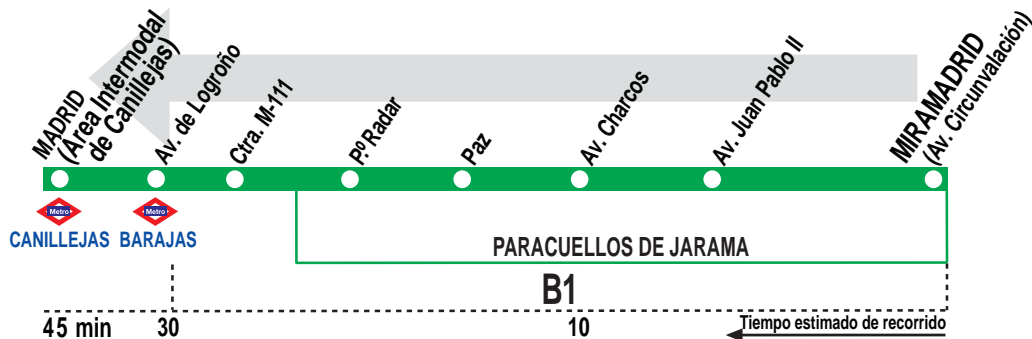

212

Paracuellos (Miramadrid) - Madrid (Canillejas)

HORARIOS DE SALIDA DE PARACUELLOS DE JARAMA (Miramadrid, av. Circunvalación)

290419

(Vigente todo el año)

Lunes a viernes laborables

A	6:00	6:20	6:40	7:00	7:15	7:30
De	7:45	a	22:45	cada	20	minutos
A			23:10	23:40		

Sábados laborables, domingos y festivos

A	6:40	7:15	8:10	8:45
De	9:40	a	23:55	cada 45 minutos

Noches de viernes, sábados y vísperas de festivo

A	0:30	1:30	2:30	3:30
---	------	------	------	------

AL ALSA. Avda. de América, 9-A.
(Intercambiador de Avenida de América). 28002 MADRID.