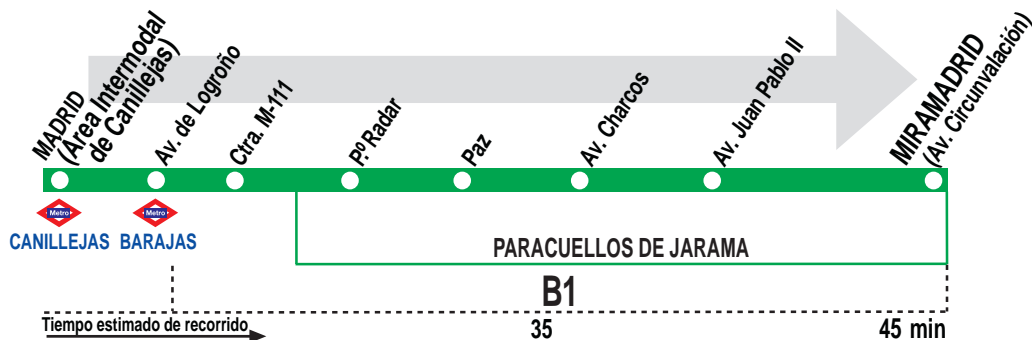

212

Madrid (Canillejas) - Paracuellos (Miramadrid)

HORARIOS DE SALIDA DE MADRID (Área Intermodal de Canillejas)

290419

(Vigente todo el año)

Lunes a viernes laborables

De 6:20 a 24:00 cada 20 minutos

Sábados laborables, domingos y festivos

A 7:25 8:00 8:55 9:30
De 10:25 a 17:55 cada 45 minutos

A 18:35
De 19:25 a 23:55 cada 45 minutos

Noches de viernes, sábados y vísperas de festivo

A 0:35 1:00 2:00 3:00 4:00

AL ALSA. Avda. de América, 9-A.
(Intercambiador de Avenida de América). 28002 MADRID.