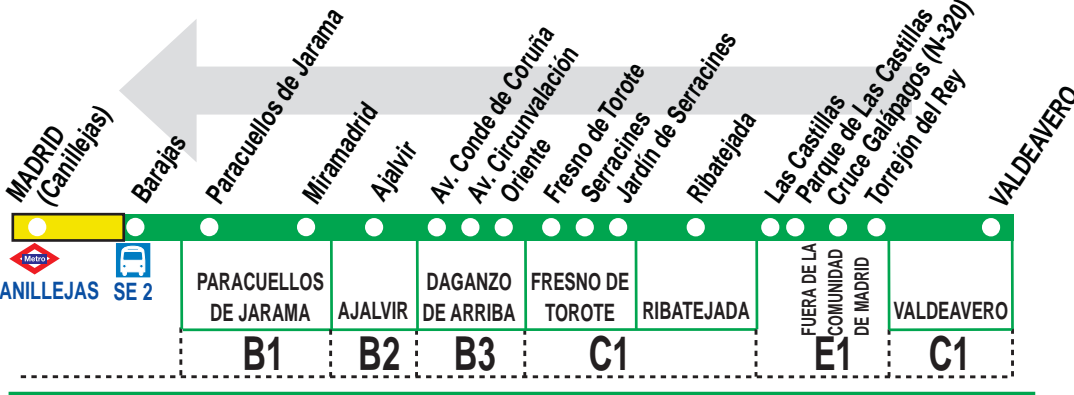

256

Valdeavero - Daganzo - Madrid (Barajas)

CANILLEJAS SE 2	PARACUELLOS DE JARAMA	AJALVIR	DAGANZO DE ARRIBA	FRESNO DE TOROTE	RIBATEJADA	FUERA DE LA COMUNIDAD DE MADRID	VALDEAVERO
	B1	B2	B3	C1		E1	C1

Horarios de paso aproximado

260117

MADRID	Paracuellos de Jarama	Urbanización Miramadrid	Ajalvir	Daganzo de Arriba	Fresno de Torote	Ribatejada	Torrejón del Rey	VALDEAVERO
--------	-----------------------	-------------------------	---------	-------------------	------------------	------------	------------------	------------