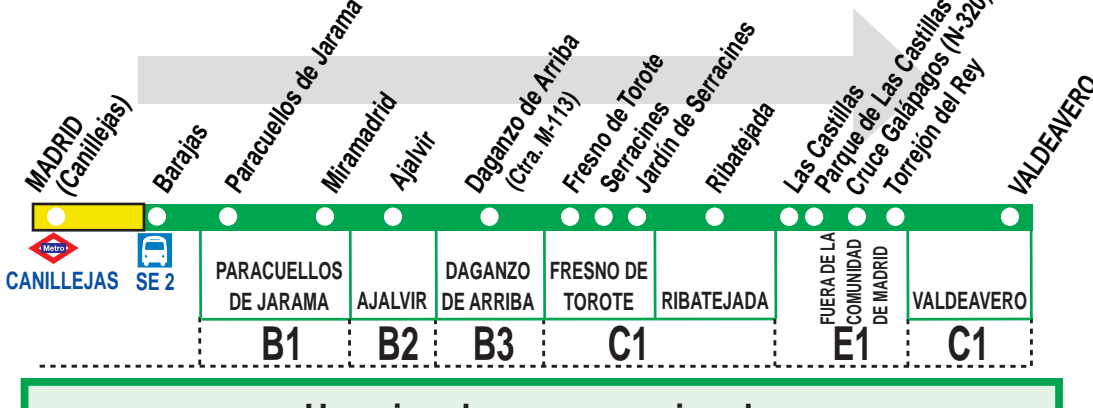

256

Madrid (Barajas) - Daganzo - Valdeavero

CANILLEJAS	SE 2	PARACUELLOS DE JARAMA	AJALVIR	DAGANZO DE ARRIBA	FRESNO DE TOROTE	RIBATEJADA	FUERA DE LA COMUNIDAD DE MADRID	VALDEAVERO
		B1	B2	B3	C1		E1	C1

Horarios de paso aproximado

MADRID	Paracuellos de Jarama	Urbanización Miramadrid	Ajalvir	Daganzo de Arriba	Fresno de Torote	Ribatejada	Torrejón del Rey	VALDEAVERO
--------	-----------------------	-------------------------	---------	-------------------	------------------	------------	------------------	------------