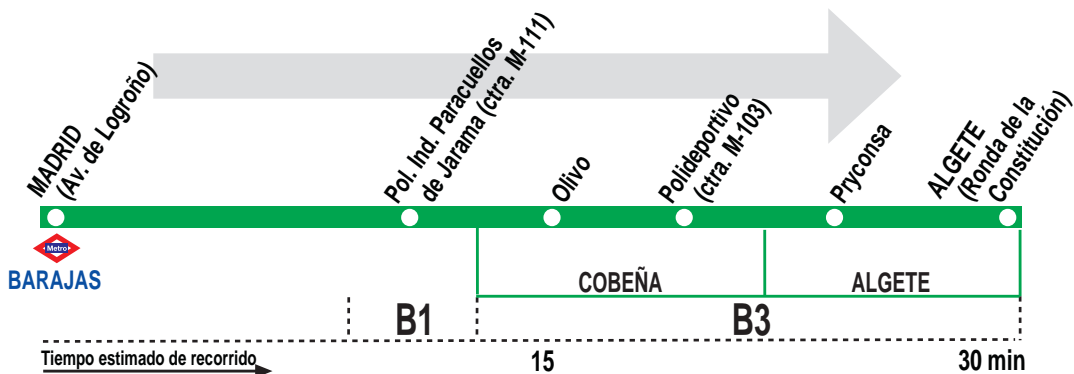

263

Madrid (Barajas) - Cobeña - Algete

HORARIOS DE SALIDA DE MADRID (Avenida de Logroño)

1113

Lunes a viernes laborables

(Vigente de 1 de septiembre a 15 de julio)

A	6:40	7:50	9:15	10:30	12:00	13:30
	15:00	16:30	18:00	19:30	21:30	

Lunes a viernes laborables

(Vigente de 16 de julio a 31 de agosto)

A	7:15	8:05	10:05	12:05	14:05	16:05
		18:05	20:05	22:05		

Sábados laborables, domingos y festivos

(Vigente todo el año)

A	6:20	8:05	10:05	16:05	18:05
---	------	------	-------	-------	-------