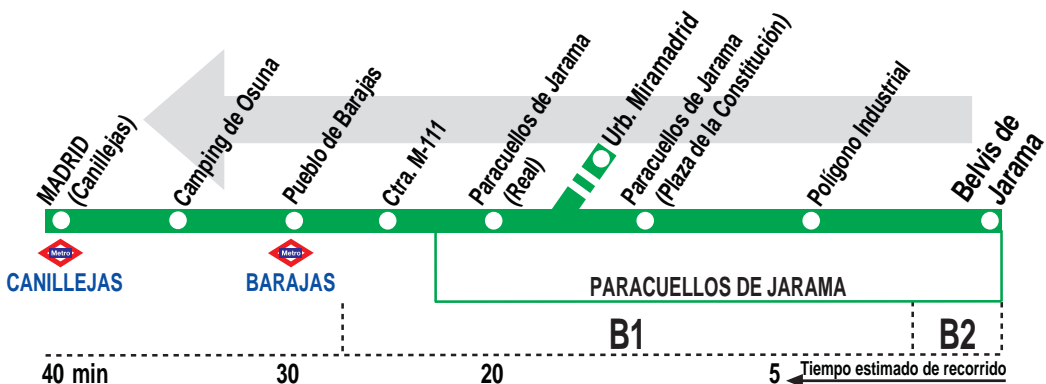

211

Belvis - Paracuellos - Madrid (Canillejas)

Horarios de paso aproximado

121216

(Vigente todo el año)

MADRID (Canillejas)	MADRID (Barajas)	Paracuellos de Jarama	Polígono Industrial	Belvis de Jarama	Miramadrid
Lunes a viernes laborables					
6:20	6:10	6:00	—	—	—
6:50	6:40	6:30	—	—	—
7:15	7:05	6:55	—	—	—
7:25	7:15	7:05	6:50	6:45	—
7:55	7:45	7:35	—	—	—
7:55	7:45	7:35	7:20	7:15	—
7:55	7:45	←	7:35	7:30*	—
8:20	8:10	8:00	—	—	—
8:50	8:40	←	8:30	8:25*	—
8:55	8:45	8:35	8:20	8:15	—
9:05	8:55	8:45	—	—	—
9:40	9:30	9:20	9:05	9:00	—
10:15	10:05	9:50	—	—	—
10:25	10:15	10:05	9:50	9:45	—
11:10	11:00	10:50	10:35	10:30	—
11:25	11:15	11:05	—	—	—
12:00	11:50	11:40	11:25	11:20	—
12:35	12:25	12:15	—	—	—
12:50	12:40	12:30	12:15	12:10	—
13:45	13:35	13:25	—	—	—
13:40	13:30	13:20	13:05	13:00	—
14:30	14:25	14:10	13:55	13:50	—
14:55	14:45	14:35	—	—	—
15:20	15:10	15:00	14:45	14:40	—
16:05	15:55	15:45	—	—	—
16:10	16:00	15:50	15:35	15:30	—
17:00	16:50	16:40	16:25	16:20	—
17:15	17:05	16:55	—	—	—
17:50	17:40	17:30	17:15	17:10	—
18:25	18:15	18:05	—	—	—
18:30	18:20	←	18:05	—	—
18:40	18:30	18:20	18:05	18:00	—
19:25	19:15	←	19:05	19:00	—
19:35	19:25	19:15	—	—	—
19:30	19:20	19:10	18:55	18:50	—
20:20	20:10	20:00	19:45	19:40	—
20:45	20:35	20:25	—	—	—
21:10	21:00	20:50	20:35	20:30	—
22:05	21:55	21:35	—	—	—
22:00	21:50	21:40	21:25	21:20	—
22:50	22:40	22:30	22:15	22:10	—
23:05	22:55	22:45	—	—	—
23:40	23:30	23:20	23:05	23:00	—
Sábados laborables, domingos y festivos					
8:30	8:20	8:10	7:55	7:50	—
9:30	9:20	9:10	—	—	—
10:10	10:00	9:50	9:35	9:30	—
11:50	11:40	11:30	11:15	11:10	—
12:00	11:50	11:40	—	—	—
13:30	13:20	13:10	12:55	12:50	—
14:30	14:20	14:10	—	—	—
15:10	15:00	14:50	14:35	14:30	—
16:50	16:40	16:30	16:15	16:10	—
17:00	16:50	16:40	—	—	—
18:30	18:20	18:10	17:55	17:50	—
19:30	19:20	19:10	—	—	—
20:10	20:00	19:50	19:35	19:30	—
21:50	21:40	21:30	21:15	21:10	—
22:00	21:50	21:40	—	—	—
23:30	23:20	23:10	22:55	22:50	—
0:55	0:45	0:35	0:20	0:15	—
Noches de viernes, sábados y vísperas de festivo					
0:56	0:50	0:40	←	←	0:30
1:56	1:50	1:40	←	←	1:30
2:56	2:50	2:40	←	←	2:30
3:56	3:50	3:40	←	←	3:30
Notas:	A efecto de horarios nocturnos se consideran los festivos nacionales y autonómicos. * No se realiza en el mes de agosto.				