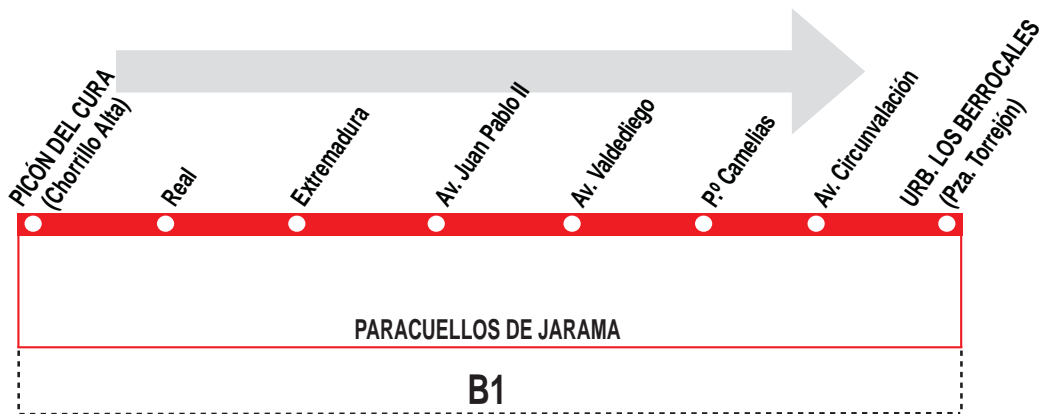

2

Picón del Cura - Urb. Los Berrocales

HORARIOS DE SALIDA DE PICÓN DEL CURA (Calle Chorrillo Alta)

121216

(Vigente todo el año)

Lunes a viernes laborables

| | | | | | |
|----|-------|---|-------|------|------|
| De | 7:10 | a | 10:10 | cada | hora |
| De | 11:15 | a | 23:15 | cada | hora |