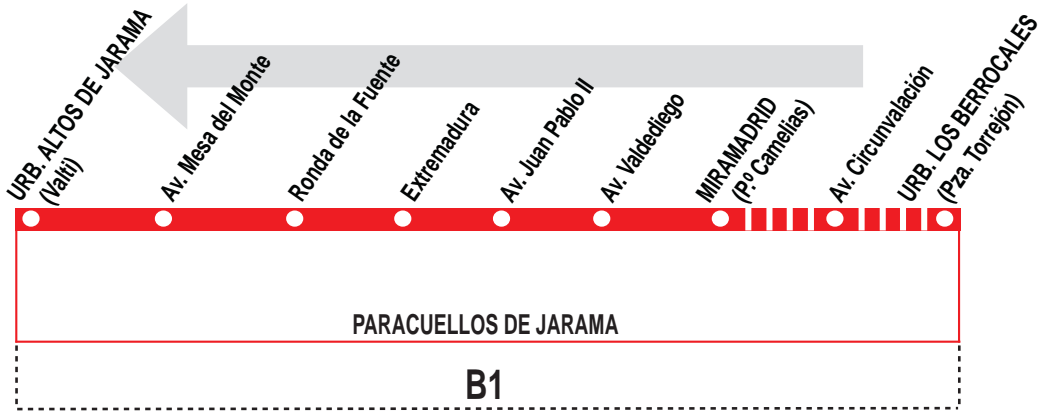

1

Miramadrid - Urb. Altos de Jarama

HORARIOS DE SALIDA DE MIRAMADRID (Paseo de las Camelias)

121216

(Vigente todo el año)

Lunes a viernes laborables

De	6:40	a	10:40	cada	hora
De	11:45	a	22:45	cada	hora

HORARIOS DE SALIDA DE LA URB. LOS BERROCALES (Plaza de Torrejón)

Sábados laborables, domingos y festivos

A	7:40	9:20	11:00	12:40	14:20
	16:00	17:40	19:20	21:00	22:40

AL ALSA. Avda. de América, 9-A.
(Intercambiador de Avenida de América). 28002 MADRID.

Tel: 91 177 99 51
www.alsa.es