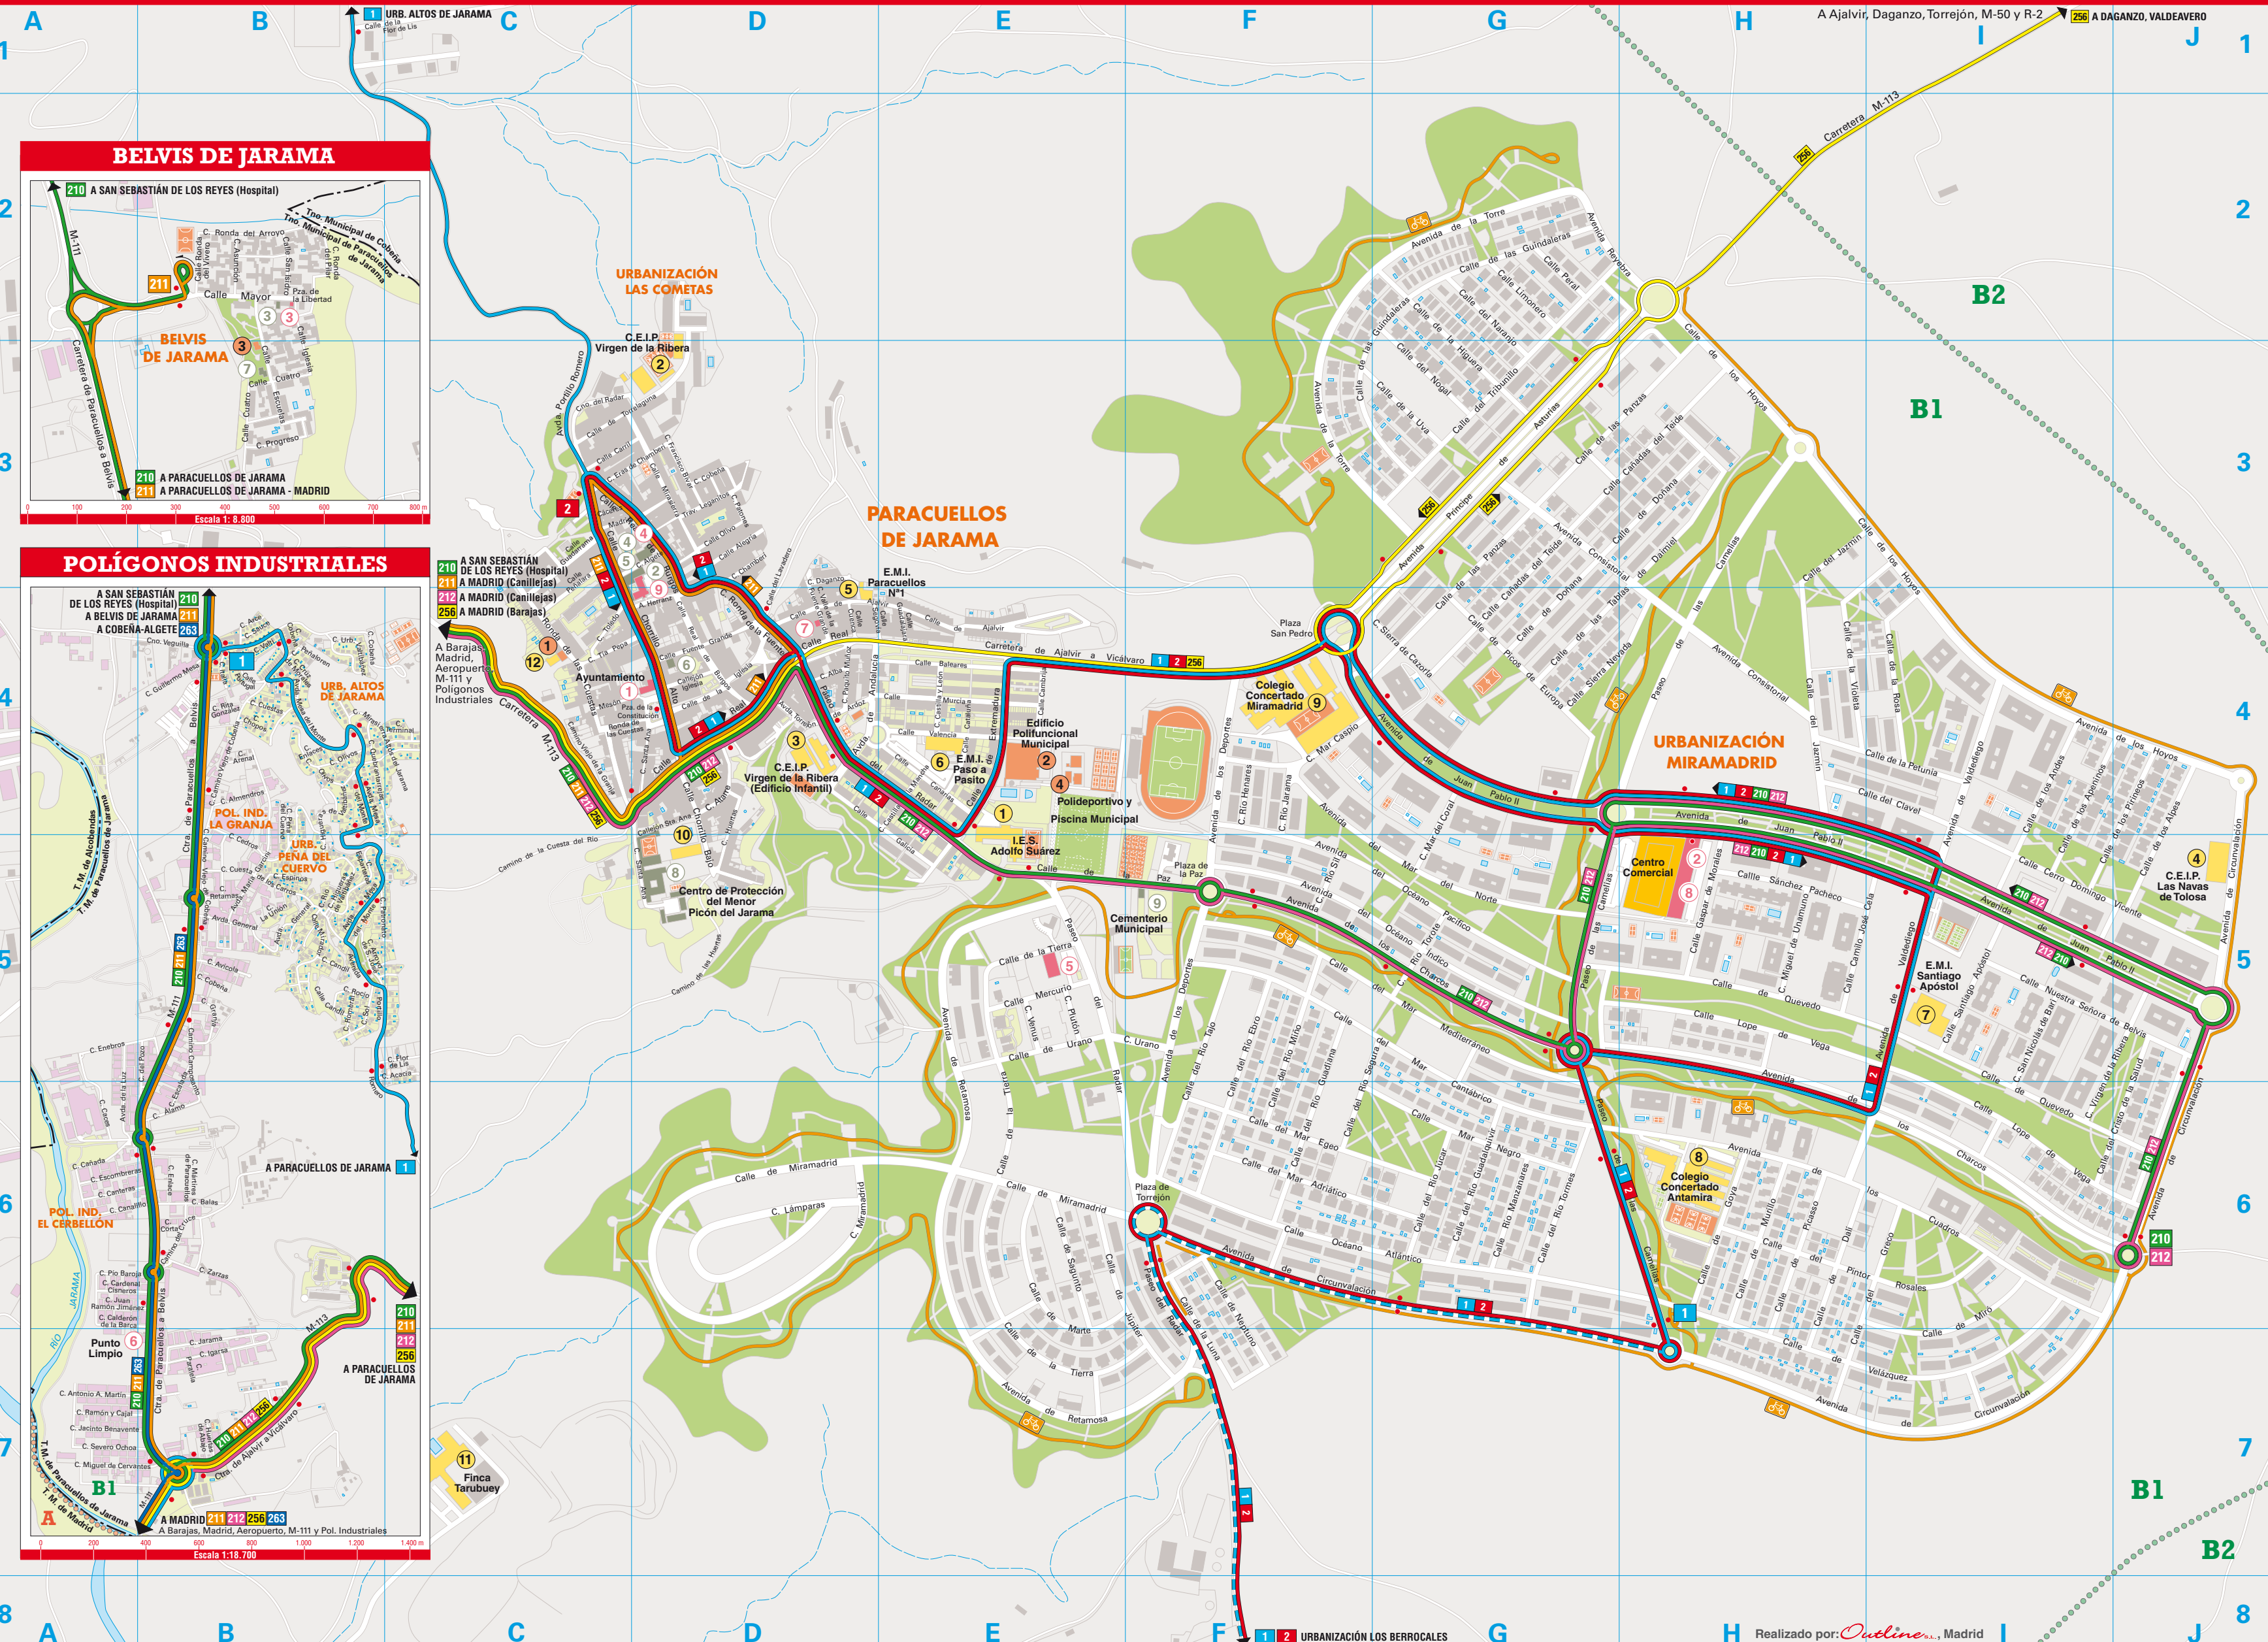

Plano de los transportes de Paracuellos de Jarama

LEYENDA

	1 Centros oficiales	212 Cabecera / Terminal de línea de autobuses
	2 Centros culturales y deportivos	211 Indicación de recorrido de línea de autobuses
	3 Centros docentes	
	4 Centros sanitarios y asistenciales	

LÍNEAS URBANAS DE AUTOBUSES

LÍNEA	COLOR	DENOMINACIÓN	EMPRESA	TERMINAL EN MADRID
1		Urb. Altos de Jarama - Miramadrid	ALSA	----
		Prolongación a Urb. Los Berrocales los sábados laborales, domingos y festivos		
2		Urb. Los Berrocales - Picón del Cura (Sólo de lunes a viernes laborales)	ALSA	----

LÍNEAS INTERURBANAS DE AUTOBUSES

LÍNEA	COLOR	DENOMINACIÓN	EMPRESA	TERMINAL EN MADRID
210		San Sebastián de los Reyes (Hospital) - Paracuellos de Jarama	ALSA	----
211		Madrid - Paracuellos - Belvis	ALSA	Canillejas
212		Madrid - Paracuellos (Miramadrid)	ALSA	Canillejas
256		Madrid - Daganzo - Valdeavero	ALSA	Barajas
263		Madrid - Cobaña - Algete	Interbús, S.A.	Barajas

Escala 1:7.500

Escanea el código para acceder a la última versión de este plano