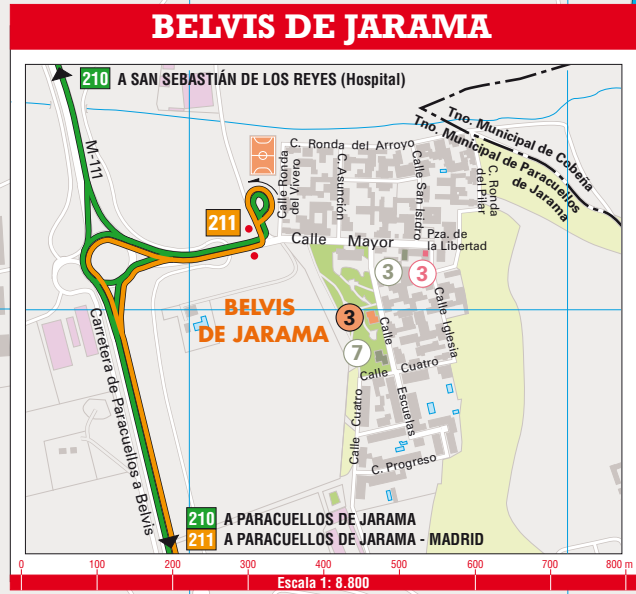

Plano de los transportes de Paracuellos de Jarama

LEYENDA

	1 Centros oficiales	212 Cabecera / Terminal de línea de autobuses
	2 Centros culturales y deportivos	211 Indicación de recorrido de línea de autobuses
	3 Centros docentes	
	4 Centros sanitarios y asistenciales	

LÍNEAS URBANAS DE AUTOBUSES

LÍNEA	COLOR	DENOMINACIÓN	EMPRESA	TERMINAL EN MADRID
1		Urb. Altos de Jarama - Miramadrid	ALSA	----
		Prolongación a Urb. Los Berrocales los sábados laborales, domingos y festivos		
2		Urb. Los Berrocales - Picón del Cura (Sólo de lunes a viernes laborales)	ALSA	----

LÍNEAS INTERURBANAS DE AUTOBUSES

LÍNEA	COLOR	DENOMINACIÓN	EMPRESA	TERMINAL EN MADRID
210		San Sebastián de los Reyes (Hospital) - Paracuellos de Jarama	ALSA	----
211		Madrid - Paracuellos - Belvis	ALSA	Canillejas
212		Madrid - Paracuellos (Miramadrid)	ALSA	Canillejas
256		Madrid - Daganzo - Valdeavero	ALSA	Barajas
263		Madrid - Cobaña - Algete	Interbús, S.A.	Barajas

Escala 1:7.500

Escanea el código para acceder a la última versión de este plano