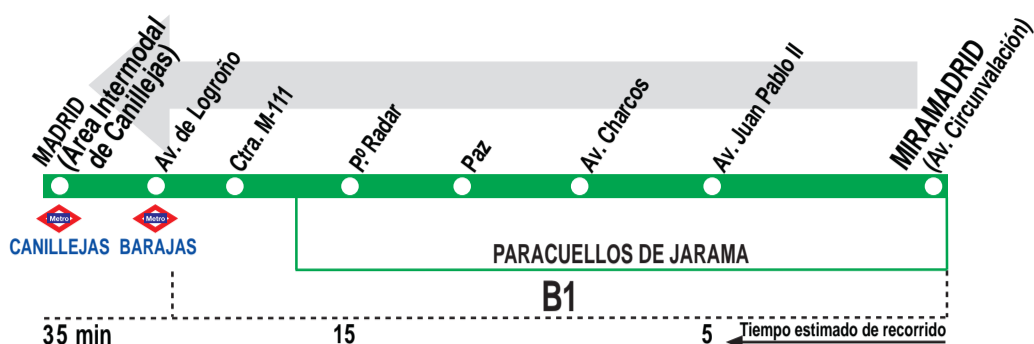

212

Miramadrid - Paracuellos - Barajas - Madrid (Canillejas)

Horarios de paso aproximado

121216

(Vigente todo el año)

MADRID (Canillejas)	MADRID (Barajas)	Paracuellos de Jarama	Miramadrid
Lunes a viernes laborables			
6:55	6:40	6:20	6:10
7:25	7:10	6:50	6:40
7:55	7:40	7:20	7:10
8:25	8:10	7:50	7:40
8:55	8:40	8:20	8:10
9:25	9:10	8:50	8:40
9:55	9:40	9:20	9:10
10:25	10:10	9:50	9:40
10:55	10:40	10:20	10:10
11:25	11:10	10:50	10:40
11:55	11:40	11:20	11:10
12:25	12:10	11:50	11:40
12:55	12:40	12:20	12:10
13:25	13:10	12:50	12:40
13:55	13:40	13:20	13:10
14:25	14:10	13:50	13:40
14:55	14:40	14:20	14:10
15:25	15:10	14:50	14:40
15:55	15:40	15:20	15:10
16:25	16:10	15:50	15:40
16:55	16:40	16:20	16:10
17:25	17:10	16:50	16:40
17:55	17:40	17:20	17:10
18:25	18:10	17:50	17:40
18:55	18:40	18:20	18:10
19:25	19:10	18:50	18:40
19:55	19:40	19:20	19:10
20:25	20:10	19:50	19:40
20:55	20:40	20:20	20:10
21:25	21:10	20:50	20:40
21:55	21:40	21:20	21:10
22:25	22:10	21:50	21:40
22:55	22:40	22:20	22:10
23:25	23:10	22:50	22:40
23:55	23:40	23:20	23:10
0:25	0:10	23:50	23:40
Sábados laborables, domingos y festivos			
7:25	7:10	6:50	6:40
8:05	7:45	7:25	7:15
8:55	8:40	8:20	8:10
9:30	9:15	8:55	8:45
10:25	10:10	9:50	9:40
11:10	10:55	10:35	10:25
11:55	11:40	11:20	11:10
12:40	12:25	12:05	11:55
13:25	13:10	12:50	12:40
14:10	13:55	13:35	13:25
14:55	14:40	14:20	14:10
15:40	15:25	15:05	14:55
16:25	16:10	15:50	15:40
17:10	16:55	16:35	16:25
17:55	17:40	17:20	17:10
18:40	18:25	18:05	17:55
19:25	19:10	18:50	18:40
20:10	19:55	19:35	19:25
20:55	20:40	20:20	20:10
21:40	21:25	21:05	20:55
22:25	22:10	21:50	21:40
23:10	22:55	22:35	22:25
23:55	23:40	23:20	23:10
0:40	0:25	0:05	23:55